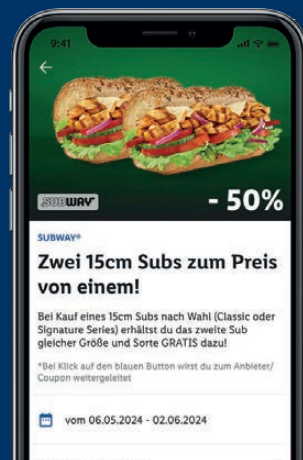

DHZ - 21/2024 - DE

Artikel mit sind ab sofort auch im Internet unter lidl.de inkl. MwSt., zzgl. Versandkostenpauschale (€5.95), bestellbar.