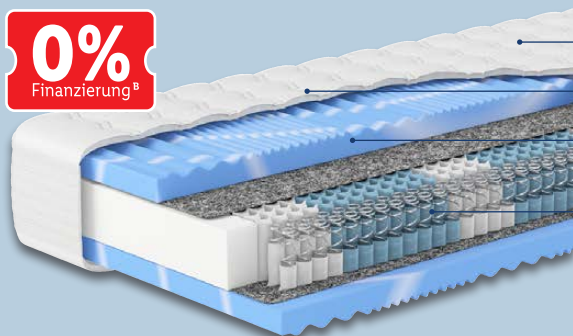

- Höhe: ca. 22 cm
- Bezug abnehm- und waschbar (bei 60 °C)
- Punktgenaue Entlastung/Komfort

breckle®
7-Zonen Kaltschaum-Matratze
Modell „Pro Body S 592“.
Weitere Varianten erhältlich. Je Stück

nur online

H3, ca. 90 x 200 cm

-55%
~~UVP 449.-~~
199.-

10 Monate^B à 20.50
Gesamtbetrag Finanzierung 204.95

0%
Finanzierung^B