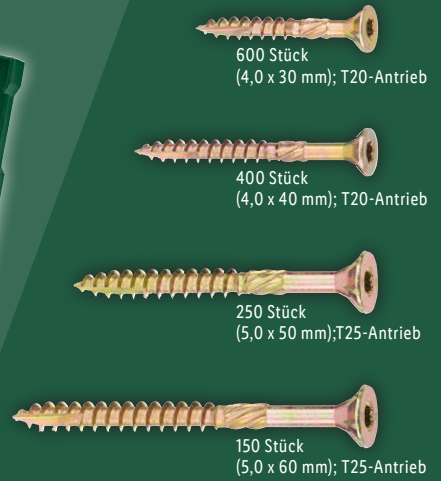

PARKSIDE®
Crimpzangenset,
1.801-teilig

Typ „PCZA 1801 A1“. Zum
 einfachen Verpressen von
 Aderendhülsen nach
 DIN 46228. Je Set

auch online

19.99*

auch online

PARKSIDE®
Stein-, Holz-/HSS-Stahlbohrer,
5-/6-teilig
 Aus Karbon- bzw. titanbeschichtetem M2 Stahl.
 Je Set

-42%

~~3.99*~~
2.29*
*Letzter Preis zum
 regulären Verkaufspreis

PARKSIDE®
Spanplattenschrauben
 Gehärtet, verzinkt und gleit-
 beschichtet. Mit Senkkopf.
 Je Set

3.99*

Mit umfangreichem
Zubehör

Inkl. 2 Akkus (je 2 Ah)
und 1 Ladegerät