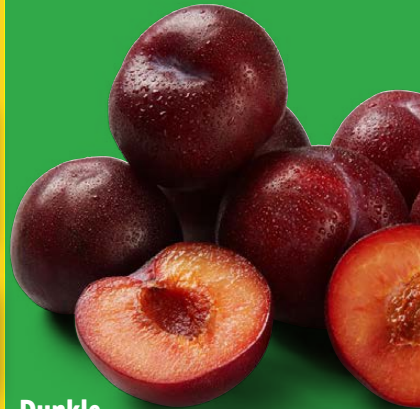

Dunkle Pflaumen, lose

Ursprung: Südafrika/Chile
Klasse I
kg-Preis

AKTION **3.49***