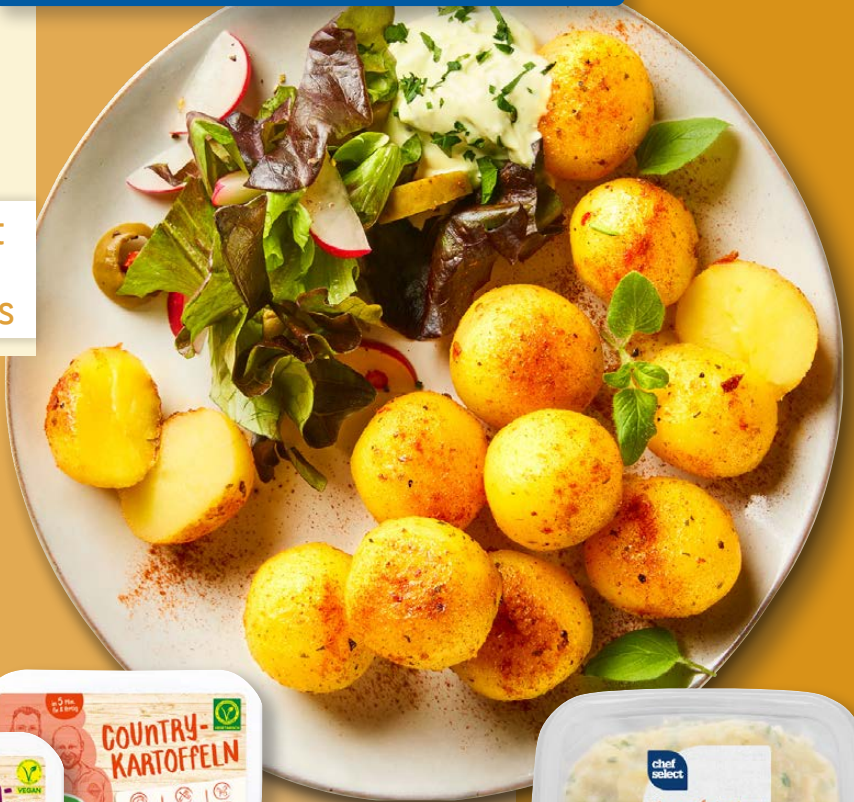

Donnerstag, 18.4. bis Samstag, 20.4.

So schmeckt
der Westen
Deutschlands

Kühlung

**Palmeyer
Kartoffeln**

Versch. Sorten.
Je 330 g
1 kg = 5.12

**AKTION
-15%**

~~UVP 1.99~~
1.69*

Kühlung