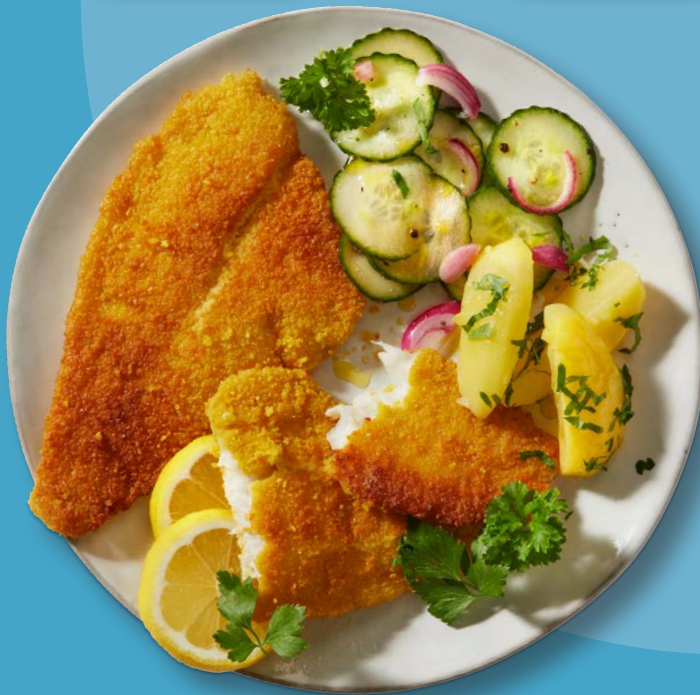

**Milram
Schei-
benkäse
XXL**
Versch.
Sorten.
Je 260 g
1 kg = 12.81

Nur gültig mit
 Plus

AKTION
3.33*

AKTION
2.99*^{d)}
1 kg = 11.50

Kühlung