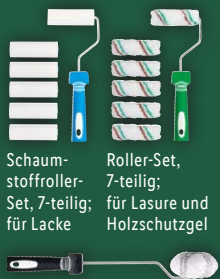

**PARKSIDE®
Streich-Sortiment**
Je Stück/Set

2.99*

Weitere Varianten erhältlich

10 Dispersionsfarbrollen

Eckroller; für Dispersions- und Silikatfarben

**ALPINA
Universal-Wandfarbe**
Waschbeständig. Weiß, matt. Je 1 l
1 l = 1.82