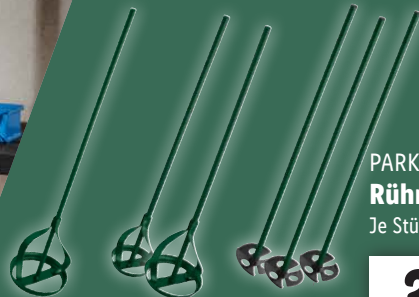

[auch online](#)

Griffige Innenhand mit Polsterung. Polyester und Elasthan (creora®). Größen: 7-11. Je Paar

7.99*

**PARKSIDE®
Rührquirl/-Set**
Je Stück/Set

1 Stück; für Klebstoff

Universal-Set, 2-teilig

3 Stück; für Farbe