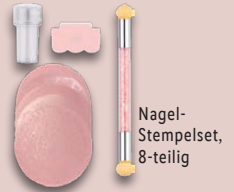

Nagellackentfernerset, 13-teilig

Nagelpinselset, 5-teilig

Nagelpinselset, 15-teilig

Nagelstempelset, 8-teilig

auch online