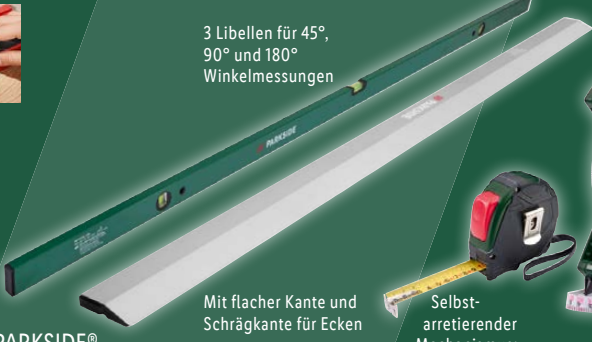

auch online

29.99*

1 Kunststoffschlauch ca. 15 m (transparent) und 2 Kunststoff-Messröhrchen

PARKSIDE® Konturenlehre/ Schlauchwasserwaage

Je Stück

auch online

6.99*

3 Libellen für 45°, 90° und 180° Winkelmessungen