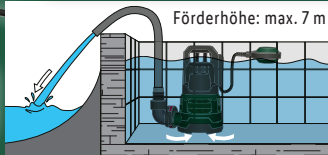

*Letzter Preis auf lidl.de zum Drucktermin

Inkl. Nylonseil (ca. 8 m), Schlauchadapter (½", ¾", 1" und 1½"), Winkeladapter Hahnstück G1½"

ab Montag, 27.5.

PARKSIDE®

Klarwasser-Tauchpumpe

Typ „PTPK 400 C1“.
Schwimmerschalter zur automatischen An- und Abschaltung.
Fördermenge: max. 10.000 l/h.
Je Stück