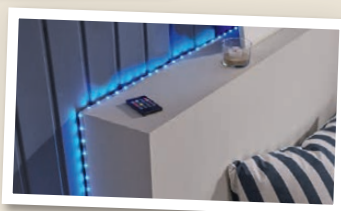

LIVARNO home
LED-Band mit Musiksens
4 Soundeffekt-Lichtwechselprogramme
mit einstellbarer Sensibilität.
4 Farbwechselprogramme mit
einstellbarer Geschwindigkeit.
8 dimmbare Einzelfarben.
5 m Lichtband, kürzbar
und selbsthaftend.
1,5 m Zuleitung mit
USB-A-Stecker. Je Stück

auch online

7.99*

150
LEDs