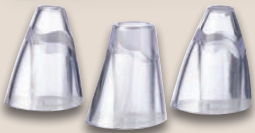

Mit 3 Aufsätzen

SILVERCREST® PERSONAL CARE
Porenreiniger

Typ „SPR 600 B1“. Gründliche Reinigung durch Vakuumtechnologie. 3 Intensitätsstufen. Mit LED-Display und Batterieladeanzeige. Je Stück