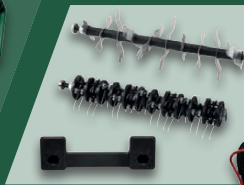

1.800 W

PARKSIDE®
**2-in-1 Elektro-
Vertikutierer/
-Lüfter**

Typ „PLV 1800 A1“.
Messerdrehzahl:
3.600 min⁻¹.
Arbeitsbreite: 37 cm.
Je Stück

nur online

-28%

~~139.-~~
99.99

Güde

0%
Finanzierung^B

Güde