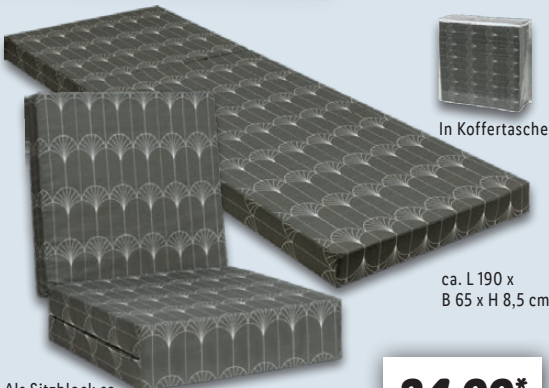

Als Sitzblock ca. L 63 x B 65 x H 25,5 cm

ca. L 190 x B 65 x H 8,5 cm

34.99*

Nur gültig mit

-5€

29.99*^{d)}

Gültig 25.4.-30.4.^R

LIVARNO home Klappmatratze

Hochwertiger Schaumstoffkern. Abnehm- und waschbarer Bezug. Bezug: 100 % Polyester. Füllung: 100 % Polyurethan. Je Stück