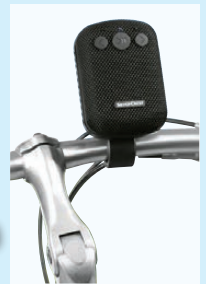

-7€

7.99*

*Letzter Preis auf lidl.de zum Drucktermin

Inkl. Adapterset

Mit abnehmbarer Fahrradhalterung

SILVERCREST® Bluetooth®-Fahrrad-Lautsprecher

Integrierter Hochleistungsakku (1.200 mAh) für bis zu 8 h Musikwiedergabe. USB-Ladeanschluss und 3,5-mm-Audioanschluss (AUX). Kompatibel mit allen gängigen Fahrradlenkern und -vorbauten. Reichweite: ca. 10 m. Je Stück