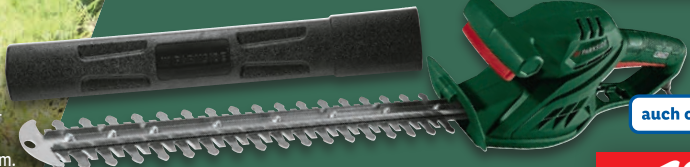

PARKSIDE® Elektro-Heckenschere

Typ „PHS 450 A1“. 2-Hand-Schutzschalter und elektrisches Bremssystem. Messer-Anschlagschutz mit Bohrung zum Aufhängen. Inkl. stabilen Messerschutzkochers. Schnittbewegungen: 3.400 min⁻¹. Je Stük

auch online

-10€

450 W

~~39.99*~~
29.99*

*Letzter Preis auf lidl.de zum Drucktermin