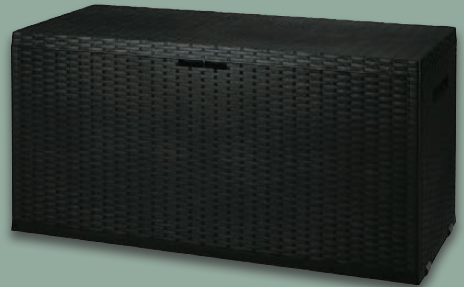

350 l

**LIVARNO home
Garten- und
Allzwecktruhe**

In Rattan-Optik.
Witterungs- und UV-
beständig. Ca.
B 119 x H 59 x
T 52 cm. Je Stück

[auch online](#)

-10€

~~49.99*~~
39.99*

*Letzter Preis auf lidl.de
zum Drucktermin

**LIVARNO home
LED-Außen-
strahler**

Neutralweiße
Lichtfarbe
(4.000 K). Mit
Dämmerungs-
sensor. Je Stück

**22
W**

Schwenk-
barer Bewe-
gungsmel-
der (ca. 12 m
Reichweite)

14.99*

*) Angebot ausschließlich für Nutzer der Lidl Plus App. Es gelten die Couponbedingungen in der Lidl Plus App. Mehr Infos unter lidlplus.de. *) Lidl Plus Preis gültig nur für Filialeinkauf. *) Coupon nur einmalig einlösbar *) Nur Kunden, die Produkte im Lidl Onlineshop erworben haben, können diese ca. zwei Wochen nach Versand über einen personalisierten E-Mail-Link bewerten. Weitere Informationen finden sich auf der jeweiligen Artikelseite auf lidl.de und unter lidl.de/bewertungen/FAQ.