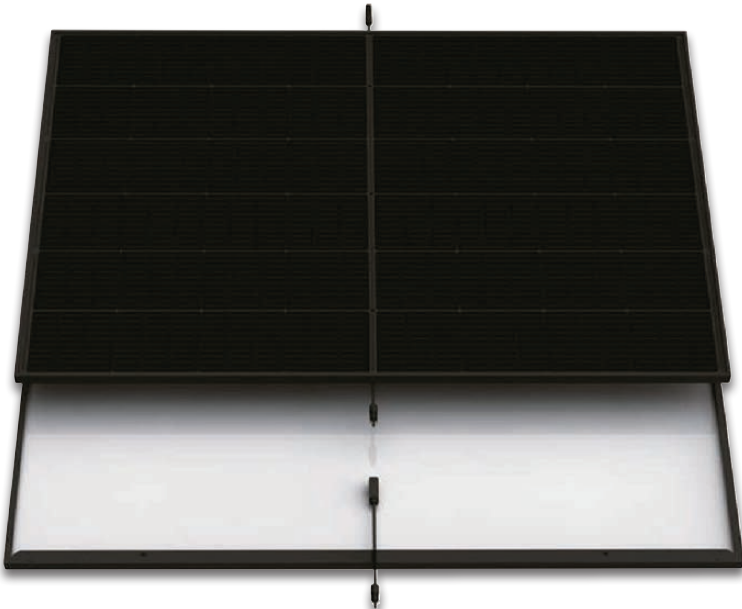

ab Mittwoch, 29.5.

Stromkosten sparen

JETZT KOSTEN SPAREN

Auspacken, anschließen, Stromkosten sparen

Produziere deinen eigenen Strom

VALE

Einfache Installation - steckerfertig

15 Jahre Garantie auf Material und Verarbeitung^N

25 Jahre Leistungsgarantie^N

830 Wp Full Black
2x 415 W Solarmodul

800 W Wechselrichter

VALE **Balkonkraftwerk**
Typ „MiniPV 800-ET8-L“. Basis für die eigene, genehmigungsfreie Photovoltaikanlage. Mit 2 Premium-Solarmodulen, Full Black (je 415 Wp, gesamt 830 Wp) und Mikro-Wechselrichter (800 W^K, Envertech EVT800-B) inkl. WiFi, 2 MPPT (MC4), IP67. 5-m Schuko-Netzkabel. Solarmodul: je ca. B 1.726 x H 1.134 x T 30 mm. Je Stück

auch online

Energiesparer!

-300€

~~UVP 599,99~~

299.-*