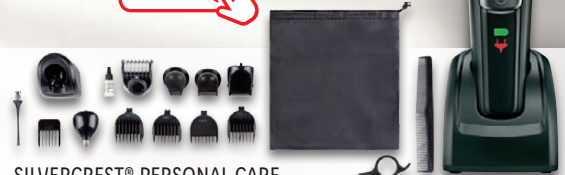

ab Montag, 27.5.

Weitere  
105 Beautyhelfer  
im Onlineshop

[lidl.de](https://www.lidl.de)

SILVERCREST® PERSONAL CARE

**Akku-Haar- und Bartschneider**

Typ „SHBS 3.7 D5“. Präzisionsgeschliffene Edelstahlklingen. Aufsätze zum Schneiden, Stutzen, Konturieren, Trimmen, Rasieren sowie Nasen- und Ohrhaarschneide-Aufsatz. Betriebszeit: max. 60 min (bei Vollladung). Je Stück