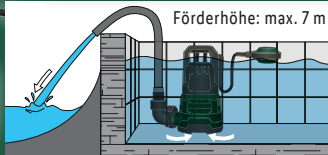

auch online

max. **1.400 W**

**79.99\***

Inkl. Nylonseil (ca. 8 m),  
Schlauchadapter (½", ¾", 1" und 1½"),  
Winkeladapter Hahnstück G1½"

**ab Montag, 27.5.**

PARKSIDE®

**Klarwasser-Tauchpumpe**

Typ „PTPK 400 C1“.  
Schwimmerschalter zur  
automatischen An-  
und Abschaltung.  
Fördermenge:  
max.  
10.000 l/h.  
Je Stück