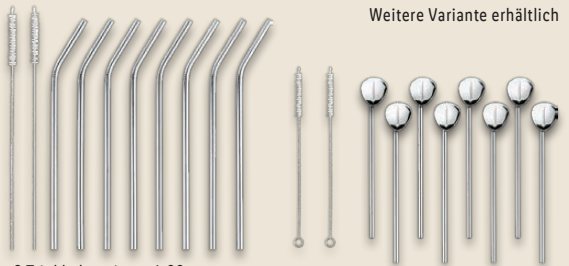

**7.99\***

Für 32 kleine Eiskugeln

Für 10 Eisstäbchen

Für 15 große Eiswürfel

Weitere Variante erhältlich

ERNESTO®  
**Silikon-Eiswürfelform**  
Aus flexiblem Platinisilikon zum leichten Herauslösen. Geruchs- und geschmacksneutral. Spülmaschineneignet. Je Stück

auch online

**2.99\***

Weitere Variante erhältlich

8 Trinkhalme; je ca. L 26 cm

8x 2-in-1-Trinkhalm-Löffel; je ca. L 19 cm

4 Eiswürfel;  
je ca. 2,7 x 2,7 cm

2 Eiskugeln;  
je ca. Ø 5,5 cm

ERNESTO®  
**Edelstahl-Trinkhalmeset/-Eiswürfel**  
Wiederverwendbar. Aus rostfreiem Edelstahl. Spülmaschineneignet. Je Set