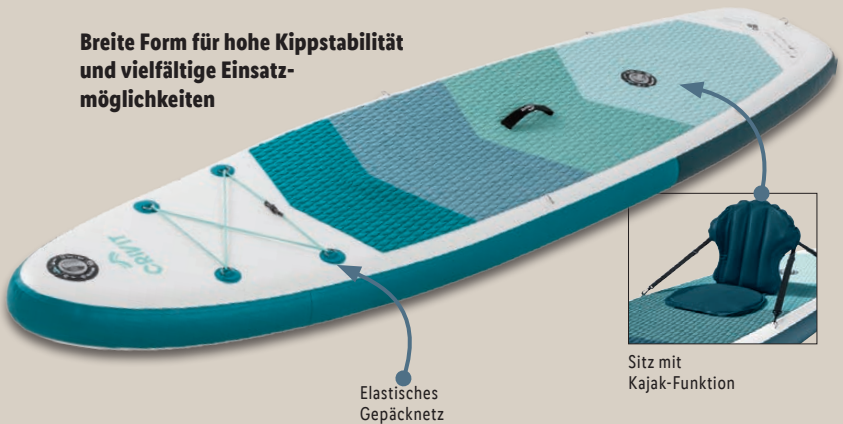

auch online

-15€

~~59.99~~
44.99*

*Letzter Preis auf lidl.de zum Drucktermin

LIVARNO home
**Paletten-
Polsterauflagenset,
2-teilig**

Mit Sitz- und Rückenkissen für Europaletten. 16-cm-Polsterung mit Füllung aus recyceltem Material. Polyester und Polyurethan. Sitzkissen: ca. B 120 x H 16 x T 80 cm. Rückenkissen: ca. B 120 x H 40 x T 20/10 cm. Je Set

Weitere
Farbe:

auch online

-10€

~~59.99~~
49.99*

*Letzter Preis auf lidl.de zum Drucktermin

LIVARNO home
Hängematte mit Gestell

Liegefläche: ca. L 200 x B 100 cm.
Belastung: max. 100 kg. Je Stück

Zubehör

Für Allrounder

**Breite Form für hohe Kippstabilität
und vielfältige Einsatz-
möglichkeiten**

CRIVIT

Allround-SUP, aufblasbar

3-Finnsystem. Verstärktes Drop-Stitch-Material. Mit rutschfester Oberfläche. Inkl. Steckfinne und Reparaturset. Belastbarkeit: max. 115 kg. Ca. L 300 x B 80 x H 15 cm. Je Stück