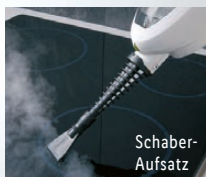

-30€

~~79,99~~

49.99*

*Letzter Preis auf lidl.de zum Drucktermin

Schaber-Aufsatz

Abnehmbarer Dampf-einsatz – für flexiblen Einsatz als Handgerät

Inkl. Trichter, Füllbecher, 3 Mikrofaserbezüge, Teppichgleiteraufsatz, 7 verschiedene Aufsätze, Verlängerungsdüse (konische Form), -schlauch