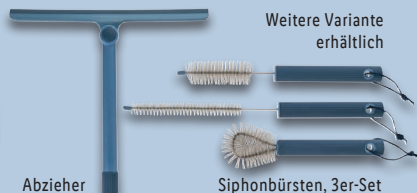

auch online

3.99*

LIVARNO home
Eimer
Traglast: max. 12 kg.
Je Stück

12 l

2.99*

Weitere Variante erhältlich

Abzieher

Siphonbürsten, 3er-Set