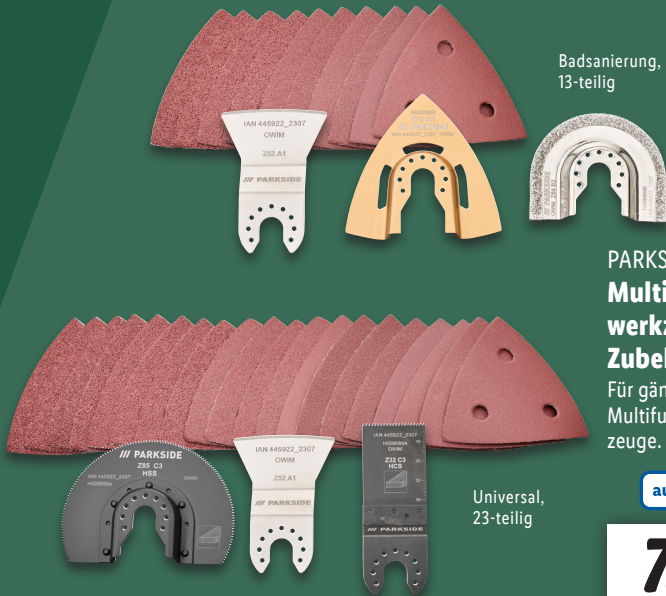

auch online

-6€

~~23.99*~~
17.99*

Nur gültig mit

 Plus

-11€

12.99* d)
 gültig 2.5.-8.5. R

*Letzter Preis auf lidl.de zum Drucktermin

Holz

Stein

Metall

PARKSIDE®
Bohrerset, 11-teilig
 Je Set

3.99*

Badsanierung,
 13-teilig

PARKSIDE®
**Multifunktions-
 werkzeug-
 Zubehör**

Für gängige
 Multifunktionswerk-
 zeuge. Je Set