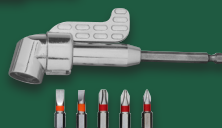

Winkel-Bithalter
mit Bitset, 6-teilig

Lochsägen-
set, 5-teilig

gebrauchtauglich
sichere Handhabung
überwacht
ID 6254

www.VPA-zert.de

TESTED & CERTIFIED
IN GERMANY

außer flexible Welle

PARKSIDE®
Spezialbohrerset
Je Set