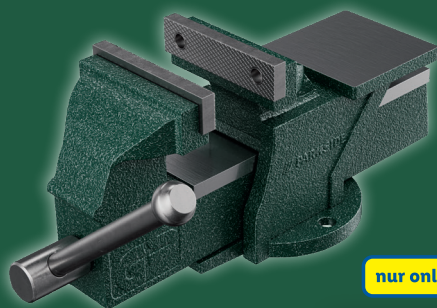

Kostenlose
Retoure

Rückgabefrist
von 30 Tagen

Großes
Dauersortiment

TOP BEWERTET

Kundenbewertung^v

★★★★★ 4.7/5

173 Bewertungen Stand-3.04.2024

nur online

-24%

32.99

24.99

PARKSIDE®
Parallel Schraubstock

Mt Stahlspindel und Bohrlöchern.
Spannweite: ca. 10 cm. Spanntiefe:
ca. 5 cm. Spannbecken: ca. 10 cm.
Je Stück