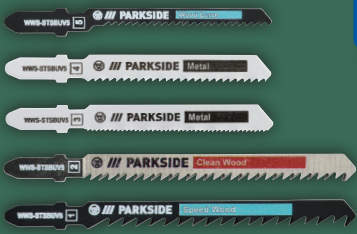

ab Donnerstag, 2.5.

Für Holz, Kunststoff und Metall

**PARKSIDE®
Stichsäge-
blatt-Set,
5-teilig**

Passend für
Stichsägen
mit T-Schaft
oder Uni-
versalauf-
nahme.
Je Set

Weitere Varianten erhältlich

auch online

-50%

~~3.99[*]~~
1.99[*]

*Letzter Preis zum regulären Verkaufspreis