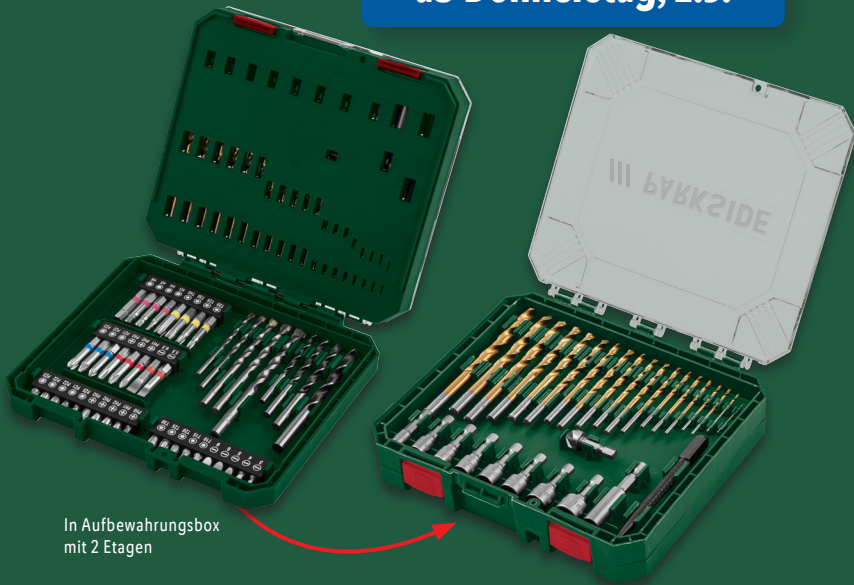

ab Donnerstag, 2.5.

In Aufbewahrungsbox mit 2 Ebenen

PARKSIDE®
Bohrer-Bit-Set, 75-teilig
 19 Metall-, 5 Stein-,
 4 Holzboher, 36 Bits,
 8 Bit-Nüsse, 1 Kegelsenker,
 1 Körner und 1 magnetischer
 Bit-Halter.
 Je Set