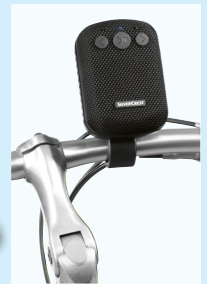

Mit abnehmbarer Fahrradhalterung

SILVERCREST® Bluetooth®-Fahrrad-Lautsprecher

Integrierter Hochleistungsakku (1.200 mAh) für bis zu 8 h Musikwiedergabe. USB-Ladeanschluss und 3,5-mm-Audioanschluss (AUX). Kompatibel mit allen gängigen Fahrradlenkern und -vorbauten. Reichweite: ca. 10 m. Je Stück

auch online

12.99*