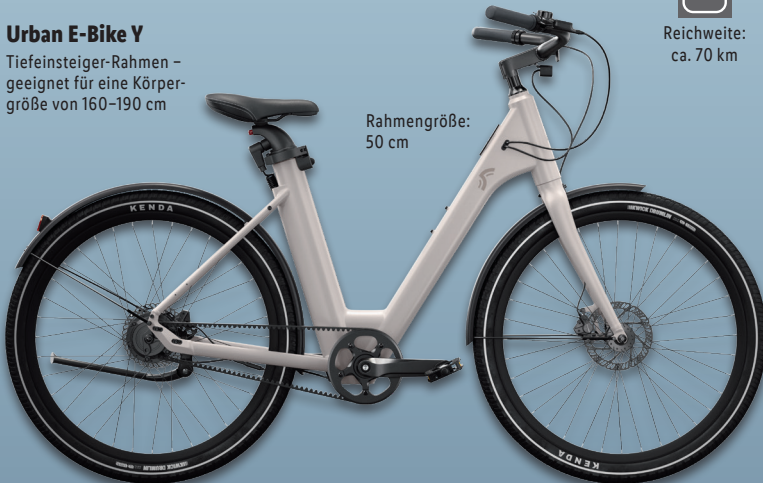

Rahmengröße: 57 cm

Für weitere Informationen

StVZO-konformes Fronlicht (60 LUX)

Hydraulische Scheibenbremsen der Marke TEKTRO

Akku (360 Wh)

Heckmotor

Reichweite: ca. 70 km

LED-Display zeigt gewählte Unterstützungsstufe und Akkustand

Hinterradnabenmotor (40 Nm) für direkte Kraftübertragung

Urban E-Bike Y

Tiefensteiger-Rahmen – geeignet für eine Körpergröße von 160–190 cm

Rahmengröße: 50 cm

CRIVIT

Urban E-Bike X/Y

Ausgestattet mit hochwertigen Markenkomponenten. Leichtes Gewicht auf Grund des Aluminium-Rahmens: ca. 20 kg. Bis zu 70 km Reichweite. 5 Unterstützungsstufen. Langlebiger und wartungsfreier Carbon-Riemen. Zu 98 % vormontiert. Verpackungsmaße: ca. L 184 x B 23 x H 112 cm. Je Stück