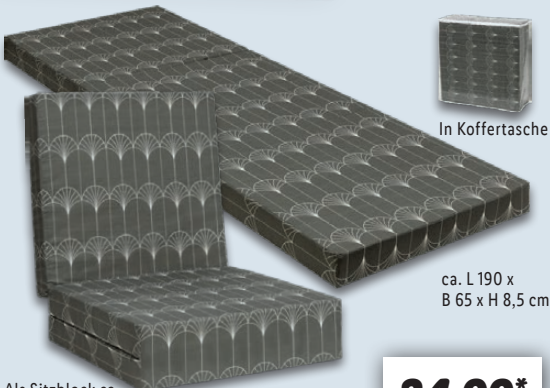

Als Sitzblock ca. L 63 x B 65 x H 25,5 cm

ca. L 190 x B 65 x H 8,5 cm

34.99*

Nur gültig mit

-5€

29.99*^{d)}

Gültig 25.4.-30.4. R

LIVARNO home Klappmatratze

Hochwertiger Schaumstoffkern. Abnehm- und waschbarer Bezug. Bezug: 100 % Polyester. Füllung: 100 % Polyurethan. Je Stück