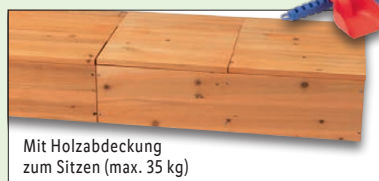

Mit Holzabdeckung zum Sitzen (max. 35 kg)

(Ohne Sandspielzeug)

Passend dazu

Playtive
Sand-spielzeug

Altersempfehlung: ab 1½ Jahren. Je Set

[auch online](#)

[auch online](#)

39.99*

2.99*

Playtive
Balkon-Sandkasten

Sandkastenabdeckung mit passenden Holzteilen. Ca. B 150 x H 20 x T 45 cm. Altersempfehlung: ab 1 Jahr. Je Stück

20
LHZ - 17/2024 - BE

Artikel mit [nur online](#) sind ab sofort auch im Internet unter [lidl.de](https://www.lidl.de) inkl. MwSt., zzgl. Versandkostenpauschale (€5.95), bestellbar, soweit nicht abweichend am Artikel angegeben. *Dieser Artikel kann aufgrund begrenzter Vorratsmenge bereits im Laufe des ersten Angebotstages ausverkauft sein. Modelle teilweise nicht in allen Größen und Farben erhältlich. Alle Preise ohne Deko. Für Druckfehler keine Haftung.