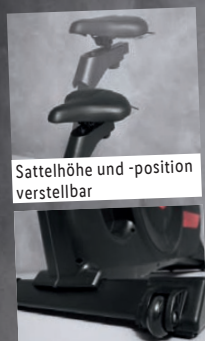

Sattelhöhe und -position
verstellbar

Transportrollen sowie
höhenverstellbare
Standfüße

Lenker-Neigungswinkel
verstellbar

Kinomap-
kompatibel

Leistungsfähiges,
elektromag-
netisches
Induktions-
bremssystem
für eine präzise
Bremsleistung