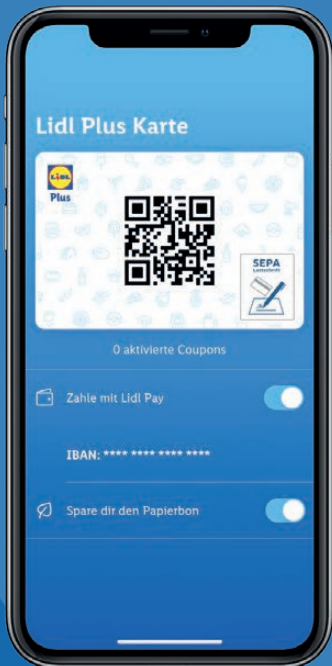

Lidl Pay

In einem Schritt bargeldlos bezahlen

Kassenbonn direkt auf das Handy

Bequem und sicher per Lastschrift bezahlen

Deine Lidl Plus App **Jetzt runterladen!**

Wochenend-coupon

Gültig von Fr., 26.4. bis Sa., 27.4.