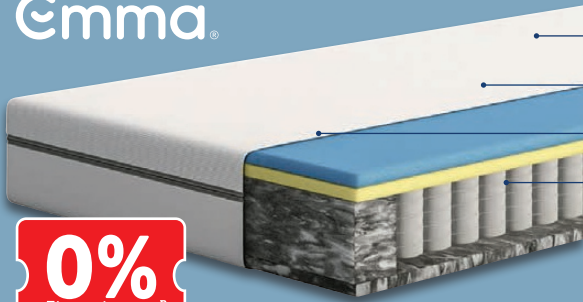

- Höhe: ca. 18 cm
- Bezug abnehm- und waschbar (bei 40 °C)
- Klimaregulierender Bezug
- Punktgenaue Entlastung

Versandkostenfrei

nur online

Mittelfest, ca. B 90 x L 200 cm

-54%

~~UVP 369.-~~
169.-

10 Monate^B à 16,90
Gesamtbetrag Finanzierung 169.-

0%
Finanzierung^B

Emma
Federkernmatratze
Modell „Emma One Taschenfederkern Plus“. Weitere Größen erhältlich. Je Stück

Stiftung Warentest **GUT (1,9)**
test V880 MemoVita 90 x 200 cm
Ausgabe 03/2023 www.test.de 23DA81

90 Nächte Probeschlafen
auf online bestellten Matratzen