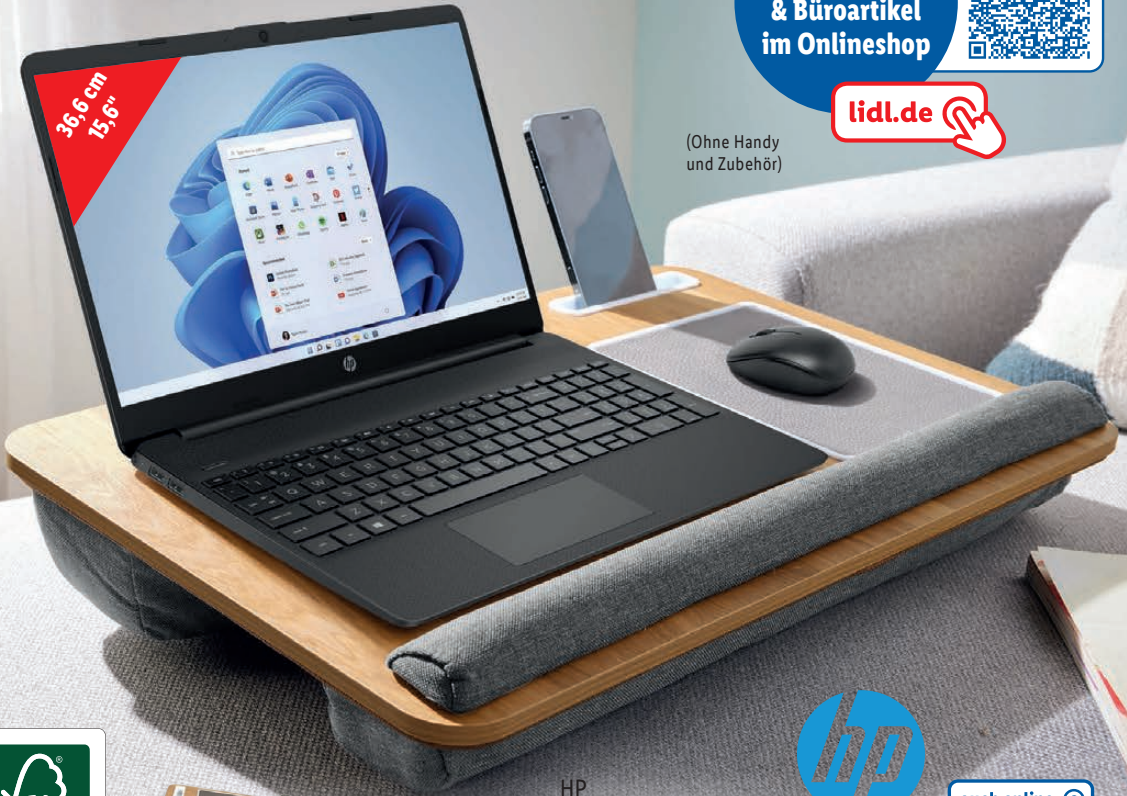

ab Donnerstag, 2.5.

Mehr als 100 Computer- & Büroartikel im Onlineshop

lidl.de

(Ohne Handy und Zubehör)

36,6 cm
15,6"

LIVARNO home Laptop-Unterlage

Mit integriertem Mauspad, Halterungen für Tablet und Smartphone, gepolsterter Handgelenk-Auflage und Unterseite. Ca. B 55 x H 10 x T 36 cm. Je Stück