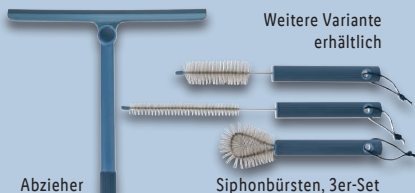

Weitere Variante erhältlich

Abzieher

Siphonbürsten, 3er-Set

Scheuerbürste

auch online

-50%

LIVARNO home Reinigungshelfer

Je Stück/Set

~~3,99~~
1.99*

*Letzter Preis auf lidl.de zum Drucktermin

2in1

Beutellose Technologie mit Doppel-filtersystem

Inkl. 2-in-1-Fugen- und Bürstenaufsatz

SILVERCREST® 2-in-1-Akku-Hand- und Bodenstaubsauger

Typ „SHSS 18 B1“. Leistungsstarker 18-V-DC-Motor/2.200 mAh-Li-Ionen-Akku. Motorbetriebene Saugbürste. Laufzeit: ca. 26–34 min. (High/ECO-Modus). LED-Arbeitsleuchten an der Bodendüse. Inkl. Netzteil und Ladestation. Je Stück

-30€

~~79,99~~
49.99*

*Letzter Preis auf lidl.de zum Drucktermin