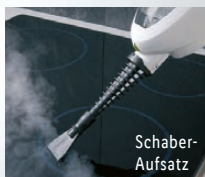

-30€

~~79,99~~
49.99*

*Letzter Preis auf lidl.de zum Drucktermin

Schaber-Aufsatz

Abnehmbarer Dampf-einsatz – für flexiblen Einsatz als Handgerät

Inkl. Trichter, Füllbecher, 3 Mikrofaserbezüge, Teppichgleitenaufsatz, 7 verschiedene Aufsätze, Verlängerungsdüse (konische Form), -schlauch