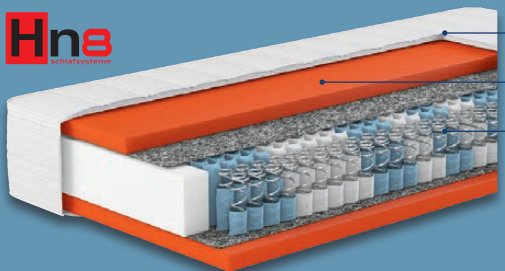

- Höhe: ca. 25 cm
- Bezug abnehm- und waschbar (bei 60 °C)
- Angenehmes Schlafklima

Hn8 Schlafsysteme

7-Zonen-Taschenfederkernmatratze

Modell „Dynamic TFK“. Maße: ca. 90 x 200 cm. Je Stück

nur online

-68%

~~UVP 499.-~~
159.-