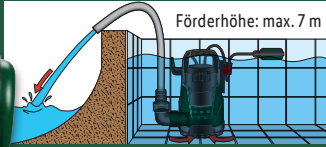

Inkl. Nylonseil (ca. 8 m), Schlauchadapter (½", ¾", 1" und 1½"), Winkeladapter Hahnstück G1½"

ab Montag, 27.5.

**PARKSIDE®
Klarwasser-Tauchpumpe**

Typ „PTPK 400 B1“.
Schwimmschalter zur
automatischen An-
und Abschaltung.
Förder-
menge: max.
10.000 l/h.
Je Stück