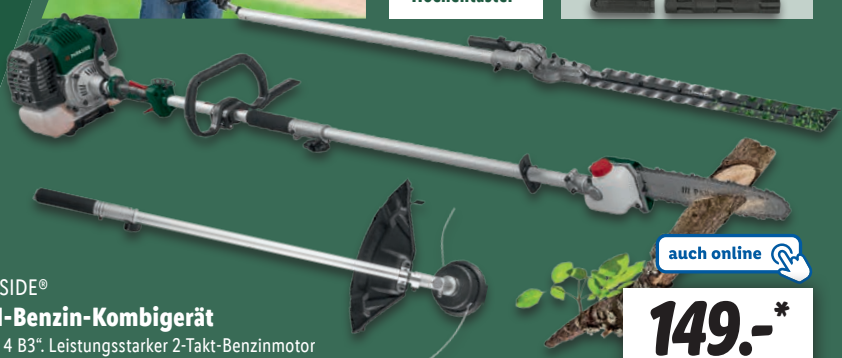

auch online

149.-*

PARKSIDE® 4-in-1-Benzin-Kombigerät

Typ „PBK 4 B3“. Leistungsstarker 2-Takt-Benzinmotor mit 1,45 kW (1,97 PS). Arbeitshöhe bis ca. 3,5 m. Je Stück