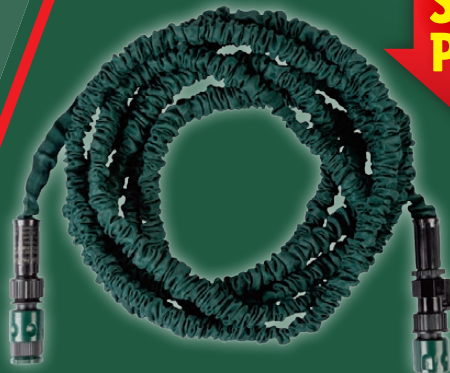

[auch online](#)

4.99*

MEGA SPAR PREIS

PARKSIDE® **Flexi-Gartenschlauchset**
Passend für Wasserhähne 26,5 mm (G3/4") und 21 mm (G1/2").
Je Stück

[auch online](#)

-7€

~~16.99*~~
9.99*

*Letzter Preis auf lidl.de zum Drucktermin