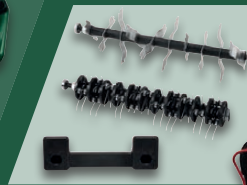

1.800 W

PARKSIDE®
**2-in-1 Elektro-
Vertikutierer/
-Lüfter**

Typ „PLV 1800 A1“.
Messerdrehzahl:
3.600 min⁻¹.
Arbeitsbreite: 37 cm.
Je Stück

nur online

-28%

~~139.-~~
99.99

Güde

0%
Finanzierung^B

Güde