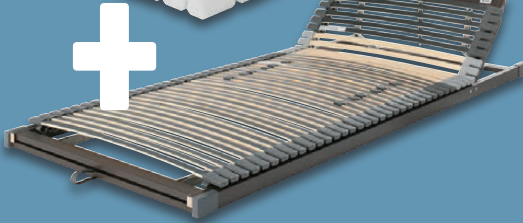

- Höhe: ca. 8 cm
- Bezug abnehm- und waschbar (bei 60 °C)
- Gute Luftzirkulation

Hn8 Schlafsysteme

Topper

Modell „Surf 100“. Maße: ca. 90 x 200 cm. Je Stück

nur online

-59%

~~UVP 249.-~~
99.99