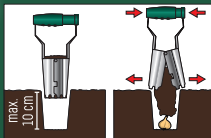

Automatik-Pflanzler (für Zwiebeln und Pflanzballen bis ca. Ø 6 cm)