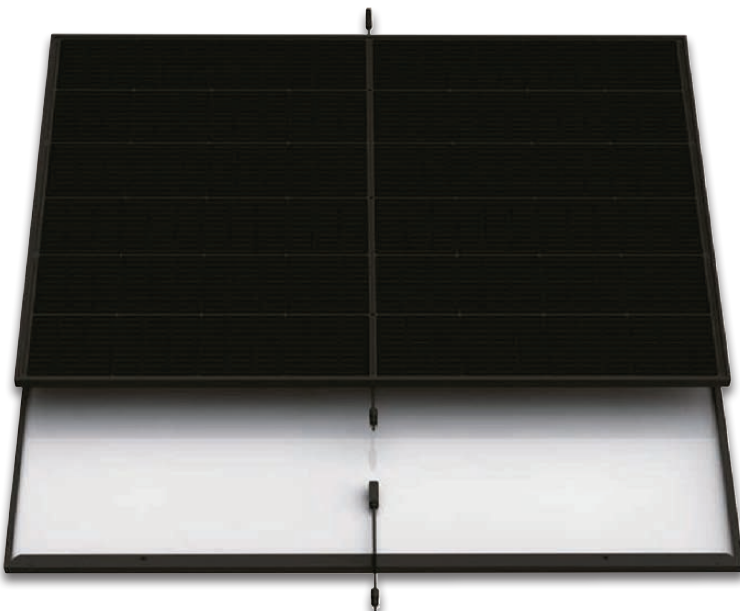

ab Donnerstag, 30.5.

Stromkosten sparen

**JETZT
KOSTEN
SPAREN**

Auspacken, anschließen, Stromkosten sparen

Produziere deinen eigenen Strom

VALE

Einfache Installation - steckerfertig

15 Jahre Garantie auf Material und Verarbeitung^N