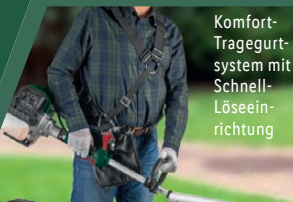

-10€

~~49.99*~~
39.99*

-20€

29.99* d)

Gültig 27.5.-2.6.*

*Letzter Preis auf lidl.de zum Drucktermin

Zubehör

Komfort-Tragegurt-system mit Schnell-Löse-einrichtung