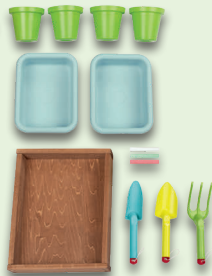

Weitere Farbe:

Kinder-Stapelstuhl

9.99*

Kinder-Tisch

12.99*

-20%
7.99* d)
Gültig 21.5.-26.5. R

-23%
10.-* d)
Gültig 21.5.-26.5. R

*) Angebot ausschließlich für Nutzer der Lidl Plus App. Es gelten die Couponbedingungen in der Lidl Plus App. Mehr Infos unter lidlplus.de. *) Lidl Plus Preis gültig nur für Filialeinkauf. *) Coupon nur einmalig einlösbar *) Nur Kunden, die Produkte im Lidl Onlineshop erworben haben, können diese ca. zwei Wochen nach Versand über einen personalisierten E-Mail-Link bewerten. Weitere Informationen finden sich auf der jeweiligen Artikelseite auf lidl.de und unter lidl.de/bewertungen/FAQ.

CRIVIT
Trampolin
Maße: Ø 300 cm. Je Stück

Ohne
Lieferzuschlag

nur online

249.-

Smoby
Smoby
**Kinder
Kärcher
Hochdruck-
reiniger**
Typ „K4“.
Je Stück

nur online

-36%

UVP 54.99

34.99

Playtive
**Matschküche
mit Dach**
Maße: ca. B 77 x
H 135 x T 50 cm.
Je Stück

nur online

49.99

STEP

nur online

-31%

UVP 144.99