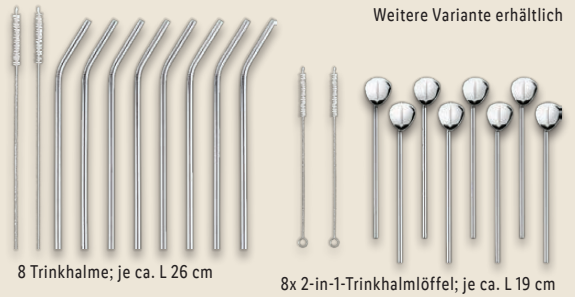

Weitere Variante erhältlich

8 Trinkhalme; je ca. L 26 cm

8x 2-in-1-Trinkhalm-Löffel; je ca. L 19 cm

4 Eiswürfel; je ca. 2,7 x 2,7 cm

2 Eiskugeln; je ca. Ø 5,5 cm

ERNESTO®
Edelstahl-Trinkhalmeset/-Eiswürfel
Wiederverwendbar. Aus rostfreiem Edelstahl. Spülmaschinengeeignet. Je Set

2.99*