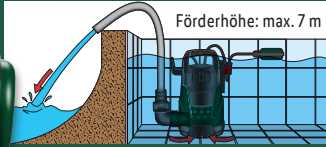

ab Montag, 27.5.

**PARKSIDE®  
Klarwasser-Tauchpumpe**

Typ „PTPK 400 B1“.  
Schwimmerschalter zur  
automatischen An-  
und Abschaltung.  
Förder-  
menge: max.  
10.000 l/h.  
Je Stück

auch online

**34.99\***