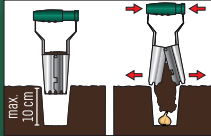

## PARKSIDE® Pflanzgefäß

Aus Kunststoff.  
Maße: ca. 13 x 11,6 cm.  
Je Stück

**1.-\***

Automatik-Pflanzer (für Zwiebeln und Pflanzballen bis ca. Ø 6 cm)