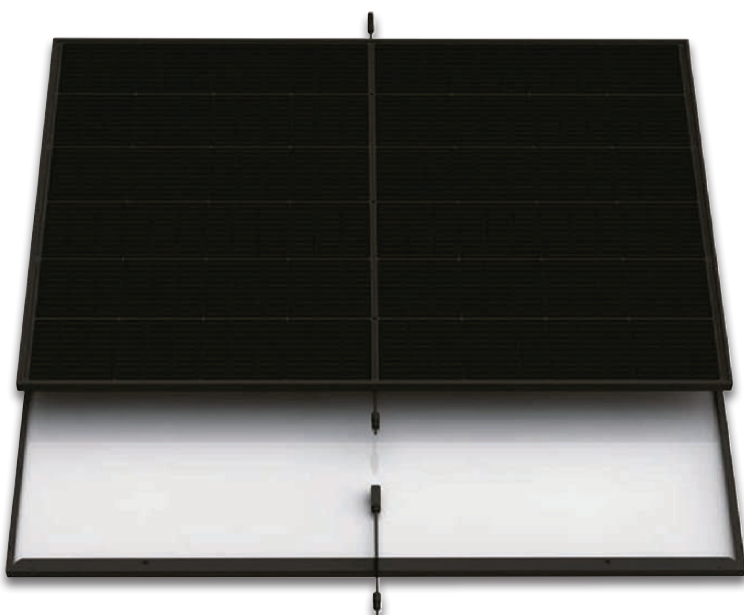

ab Mittwoch, 29.5.

Stromkosten sparen

JETZT KOSTEN SPAREN

Auspacken, anschließen, Stromkosten sparen

Produziere deinen eigenen Strom