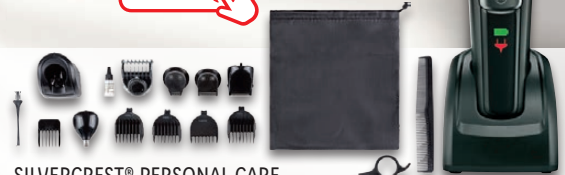

ab Montag, 27.5.

Weitere  
105 Beautyhelfer  
im Onlineshop

[lidl.de](https://www.lidl.de)

SILVERCREST® PERSONAL CARE  
**Akku-Haar- und Bartschneider**

Typ „SHBS 3.7 D5“. Präzisionsgeschliffene Edelstahlklingen. Aufsätze zum Schneiden, Stutzen, Konturieren, Trimmen, Rasieren sowie Nasen- und Ohrhaarschneide-Aufsatz. Betriebszeit: max. 60 min (bei Vollladung). Je Stück