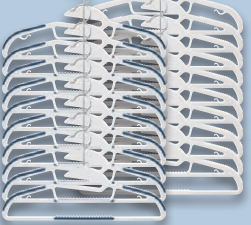

(Ohne Deko)

19.99*

je 20 Stück

LIVARNO home 20 Wäscheklammern

Je 20 Stück

Mit wäscheschonendem Softgrip

1.99*

je 10 Stück