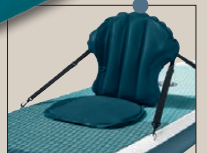

Sitz mit Kajak-Funktion

CRIVIT

Allround-SUP, aufblasbar

3-Finnsystem. Verstärktes Drop-Stitch-Material. Mit rutschfester Oberfläche. Inkl. Steckfinne und Reparaturset. Belastbarkeit: max. 115 kg. Ca. L 300 x B 80 x H 15 cm. Je Stück

129.-*

28

LHZ - 19/2024 - RR/WE

Artikel mit nur online auch online sind ab sofort auch im Internet unter **lidl.de** inkl. MwSt., zzgl. Versandkostenpauschale (€5.95), bestellbar, soweit nicht abweichend am Artikel angegeben. *Dieser Artikel kann aufgrund begrenzter Vorratsmenge bereits im Laufe des ersten Angebotstages ausverkauft sein. Modelle teilweise nicht in allen Größen und Farben erhältlich. Alle Preise ohne Deko. Für Druckfehler keine Haftung.