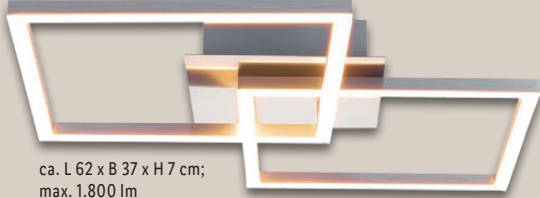

ca. L 62 x B 37 x H 7 cm;
max. 1.800 lm

auch online

LIVARNO home LED-Wand-/ Deckenleuchte

Warmweißes Licht (3.000 K).
Dimmbar in 3 Helligkeitsstufen
per Wandschalter. Je Stück

-10€

~~39.99^F~~
29.99*

^FLetzter Preis auf lidl.de
zum Drucktermin

Gratis dazu:
**LIDL CONNECT
STARTERPAKET³⁾**