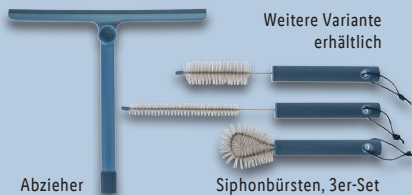

Weitere Variante erhältlich

Abzieher

Siphonbürsten, 3er-Set

Scheuerbürste

auch online

-50%

LIVARNO home Reinigungshelfer

Je Stück/Set

3,99*

1.99*

*Letzter Preis auf lidl.de zum Drucktermin

2in1