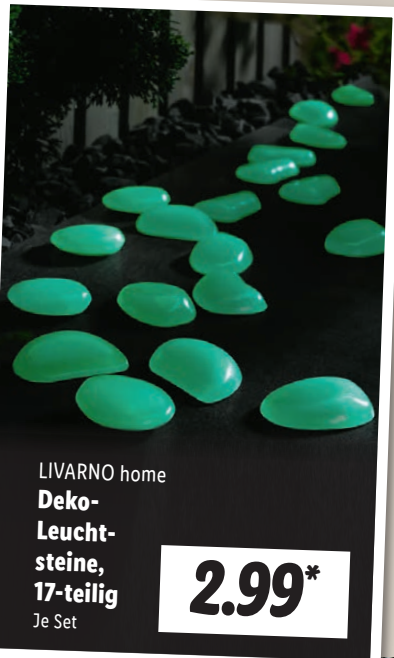

LIVARNO home
Deko-Leuchtsteine, 17-teilig
Je Set

2.99*

Schutz- und Ranknetz (ca. 4 x 5 m)

50 Pflanzenclips

LIVARNO home
3 Tier-Magnete
Aus Metall. Je 3 Stück

auch online

3.99*

Baumbinder; ca. L 9 m x B 36 mm

Bindedraht; ca. L 40 m

Pflanzendraht; ca. L 4,8 m

Pikier-Set

Weitere Varianten erhältlich

PARKSIDE®
Wuchshilfe

Je Stück/Set
1 m² = -.10/
1 m = -.05/-0.22/-0.41

1.99*