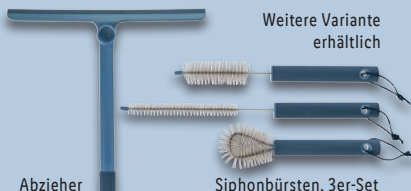

auch online

**3.99\***

12 l

LIVARNO home  
**Eimer**  
Traglast: max. 12 kg.  
Je Stück

**2.99\***

Weitere Variante erhältlich

Abzieher

Siphonbürsten, 3er-Set