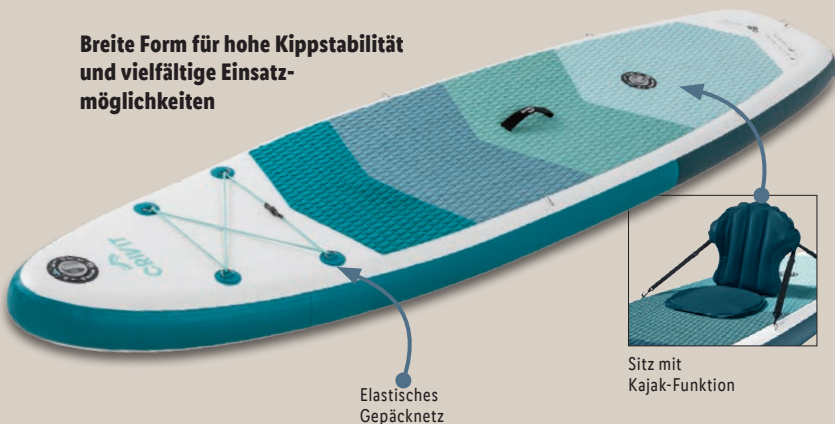

LIVARNO home  
**Hängematte mit Gestell**

Liegefläche: ca. L 200 x B 100 cm.  
Belastung: max. 100 kg. Je Stück

**Zubehör**

**Für Allrounder**

**Breite Form für hohe Kippstabilität und vielfältige Einsatzmöglichkeiten**

Elastisches Gepäcknetz

Sitz mit Kajak-Funktion

CRIVIT

**Allround-SUP, aufblasbar**

3-Finnsystem. Verstärktes Drop-Stitch-Material. Mit rutschfester Oberfläche. Inkl. Steckfinne und Reparaturset. Belastbarkeit: max. 115 kg. Ca. L 300 x B 80 x H 15 cm. Je Stück

auch online

**9.99\***

**ab Mittwoch, 8.5.**

Aus- und Einfahren per abnehmbarer Handkurbel

**LIVARNO home Klemmmarkise**  
Einfache Montage mit stufenlos ausziehbaren Standrohren. Optimaler Schattenwurf durch individuell einstellbare Ausfallarme. Spannweite mit wasser- und schutzabweisender Beschichtung. Ausladung: max. 150 cm. Je Stück