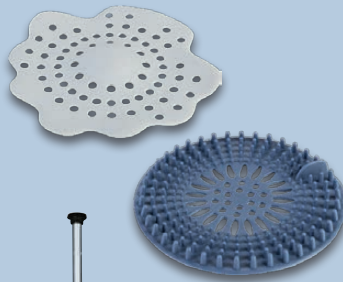

**49.99<sup>f</sup>  
39.99<sup>\*</sup>**

<sup>f</sup>Letzter Preis auf lidl.de zum Drucktermin

**LIVARNO home Wassersparhelfer für Duschen**

Einfaches Nachrüsten von Brauseschläuchen; zwischen Armatur und Brauseschlauch oder zwischen Handbrause und Brauseschlauch; **mehr als 45 % Wassersparnis beim Duschen**⁹. Je Stück

**2.99<sup>\*</sup>**

**LIVARNO home Multifunktions-Duschkopf**

Mit 5 Strahlvarianten. Passend für alle gängigen 21-mm-Standardanschlüsse (G 1/2"). Duschkopf: ca. Ø 12 cm. Mit Drehkonus und Wasserspareinsatz (Länge ca. 170 cm). Je Stück