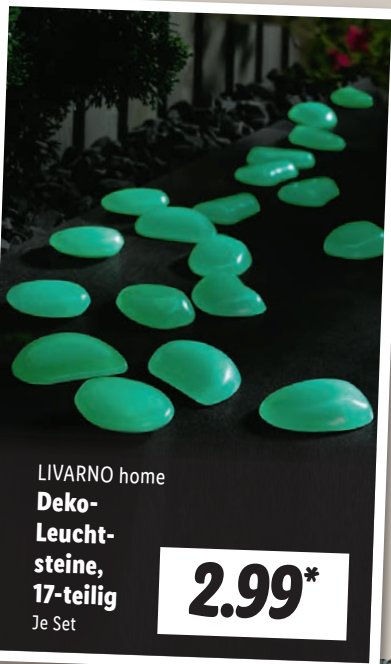

**LIVARNO home
Deko-
Leucht-
steine,
17-teilig**
Je Set

2.99*

Schutz- und Ranknetz
(ca. 4 x 5 m)

50 Pflanzenclips

LIVARNO home
3 Tier-Magnete
Aus Metall. Je 3 Stück

auch online

3.99*

Baumbinder; ca.
L 9 m x B 36 mm

Bindedraht;
ca. L 40 m

Pflanzendraht;
ca. L 4,8 m

Pikier-Set

Weitere Varianten erhältlich

**PARKSIDE®
Wuchshilfe**

Je Stück/Set
1 m² = -.10/
1 m = -.05/-0.22/-0.41

1.99*