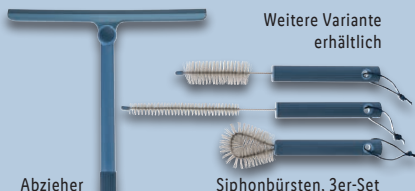

Abzieher

Weitere Variante erhältlich

Siphonbürsten, 3er-Set

Scheuerbürste

auch online

-50%

~~3,99~~

1.99*

LIVARNO home Reinigungs- helfer

Je Stück/Set

*Letzter Preis auf lidl.de zum Drucktermin

2in1

Beutellose Technologie mit Doppel- filtersystem

Inkl. 2-in-1-Fugen- und Bürstenaufsatz

SILVERCREST® 2-in-1-Akku- Hand- und Bodenstaubsauger

Typ „SHSS 18 B1“. Leistungsstarker 18-V-DC-Motor/2.200 mAh-Li-Ionen-Akku. Motorbetriebene Saugbürste. Laufzeit: ca. 26–34 min. (High/ECO-Modus). LED-Arbeitsleuchten an der Bodendüse. Inkl. Netzteil und Ladestation. Je Stück

-30€

~~79,99~~

49.99*

*Letzter Preis auf lidl.de zum Drucktermin