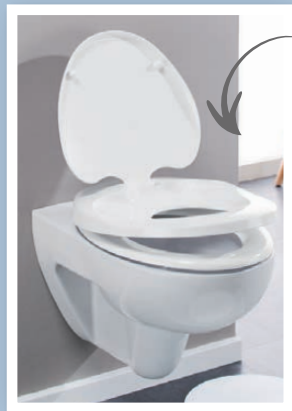

**Kostenlose
Retoure**

**Rückgabefrist
von 30 Tagen**

**Großes
Dauersortiment**

ca. B 40 x H 170 x T 35 cm

nur online

-17%

~~72.99~~
59.99

**LIVARNO home
Regal**

Modell „Stockholm“. Im stilvollen Landhaus-Design. Fächer passend für handelsübliche Aufbewahrungsboxen. Je Stück

ca. B 40 x H 84 x T 35 cm

nur online

-15%

~~52.99~~
44.99

**LIVARNO home
Regal**

Modell „Stockholm“. Im stilvollen Landhaus-Design. Fächer passend für handelsübliche Aufbewahrungsboxen. Je Stück

WENKO®

Badewannenablage

nur online

-55%

~~UVP 39.99~~
17.99

Weitere Farbe:

**WENKO
Bad-Accessoires**
Aus Bambus. Je Stück

Badregal

ca. L 23 x B 18,7 x H 73,5 cm

nur online

-53%

~~UVP 59.99~~
27.99

**10,5
W**

ca. L 29 x
B 29 x H 7 cm

nur online

-16%

~~29.99~~
24.99

**LIVARNO home
LED-Leuchtpanel**

Neutralweißes Licht. Einsetzbar als Wand- oder Deckenleuchte im Innenbereich. Je Stück

Ø ca. 29 x H 7 cm

**2 in 1: Integrierter
Kindersitz**

nur online

-25%

~~26.99~~
19.99

**LIVARNO home
2-in-1 Familien-WC-Sitz**

Geräuschlose Absenkautomatik. Belastbarkeit: max. 150 kg. Altersempfehlung: ab 3 Jahren. Passend für fast alle Standard-WCs. Je Stück

TOP BEWERTET

Kundenbewertung^v

★★★★★ 4.6/5

179 Bewertungen Stand - 4.4.2024

**LIVARNO home
Waschmaschinen-
Überbauschrank**

Modell „Liverpool“. Kratzfest und pflegeleicht durch Melaminharzbeschichtung. Passend für Waschmaschinen bis 60 cm Breite. Maße: ca. B 64,5 x H 190 x T 25 cm. Je Stück

nur online

-16%

~~59.99~~
49.99
zzgl. Lieferzuschlag 12.95