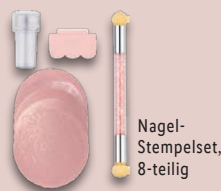

Nagel-Stempelset,
8-teilig