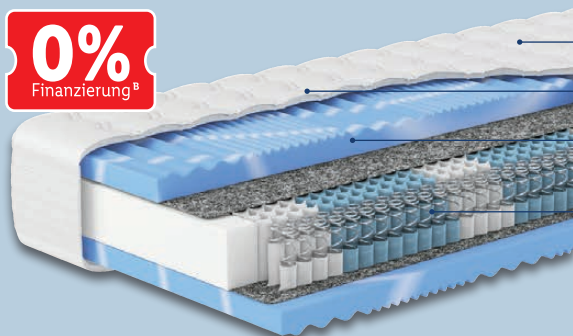

- Höhe: ca. 22 cm
- Bezug abnehm- und waschbar (bei 60 °C)
- Punktgenaue Entlastung/Komfort

breckle®
7-Zonen Kaltschaum-Matratze
Modell „Pro Body S 592“.
Weitere Varianten erhältlich. Je Stück

nur online

H3, ca. 90 x 200 cm

-55%
UVP 449.-
199.-

10 Monate^B à 20.50
Gesamtbetrag Finanzierung 204.95

0%
Finanzierung^B