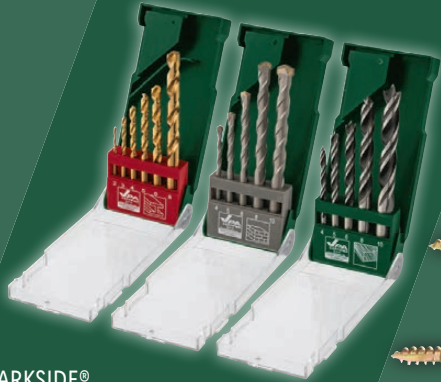

PARKSIDE®
Crimpzangenset,
1.801-teilig

Typ „PCZA 1801 A1“. Zum
einfachen Verpressen von
Aderendhülsen nach
DIN 46228. Je Set

auch online

19.99*

PARKSIDE®
Nietmutternzange, 151-teilig

Zum Einbringen eines Senkloches
durch das Einnieten
von Muttern
(M5, M6, M8,
M10, M12). Je Set

29.99*

PARKSIDE®
Stein-, Holz-/
HSS-Stahl-
bohrer,
5-/6-teilig

Aus Karbon-
bzw. titan-
beschichtetem
M2 Stahl. Je Set

auch online

-42%

~~3.99*~~
2.29*
*Letzter Preis zum
regulären Verkaufspreis

600 Stück
(4,0 x 30 mm);
T20-Antrieb

400 Stück
(4,0 x 40 mm);
T20-Antrieb

250 Stück
(5,0 x 50 mm);
T25-Antrieb

150 Stück
(5,0 x 60 mm);
T25-Antrieb

PARKSIDE®
Spanplattenschrauben

Gehärtet, verzinkt und gleitbe-
schichtet.

Mit
Senkkopf.
Je Set