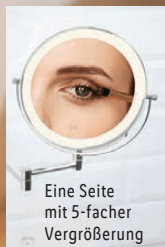

ab Montag, 15.4.

Dimmbarer LED-Lichtrand mit 3 Lichtfarben (Tageslicht, Warmweiß, Neutralweiß)

Spiegel um 360° drehbar

Eine Seite mit 5-facher Vergrößerung

Cien BEAUTY Beleuchteter Make-up-Spiegel

Vorderseite: Normalspiegel. An-/Ausschalten und Dimmfunktion über „One Touch Control“. Höhenverstellbar bzw. schwenkbarer Teleskop-Arm. Spiegelfläche: ca. Ø 16,5 cm. LED-Farbttemperaturen: ca. 3.000–6.500 K. Inkl. Batterien. Je Stück