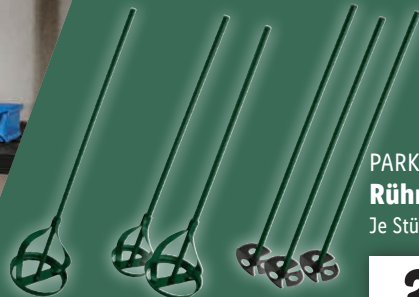

PARKSIDE®
Rührquirl/-Set
Je Stück/Set

3.49*

1 Stück;
für Klebstoff

Universal-Set,
2-teilig

3 Stück;
für Farbe