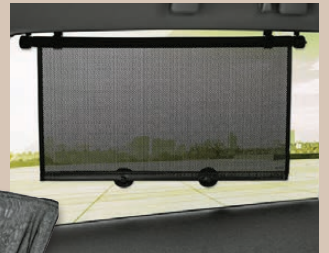

auch online

**4.99\***

**2 Sonnenschutzrollos;**  
mit Komfortautomatik;  
je ca. L 52 x B 43/53 cm

**2 Sonnenschutzüberzüge;** aus Netzstoff  
mit Gummizug; dehnbar von 49–113 cm

auch online

ULTIMATE SPEED®  
**2 Auto-  
Sonnenschutzrollos/-überzüge**  
Werkzeuglose Montage. Je 2 Stück