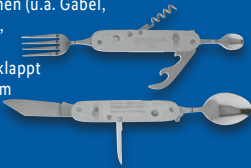

Mit 7 Funktionen (u.a. Gabel,  
Löffel, Messer,  
Korkenzieher);  
zusammengeklappt  
ca. L 11 x B 3 cm

**Rocktrail**  
**Multifunktionsmesser/  
Campingbesteck**

Aus rostfreiem  
Edelstahl. Inkl.  
Gürteltasche.  
Je Stück