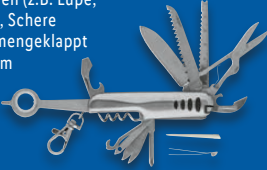

Mit 7 Funktionen (u.a. Gabel,  
Löffel, Messer,  
Korkenzieher);  
zusammengeklappt  
ca. L 11 x B 3 cm

**Rocktrail**  
**Multifunktionsmesser/  
Campingbesteck**

Aus rostfreiem  
Edelstahl. Inkl.  
Gürteltasche.  
Je Stück