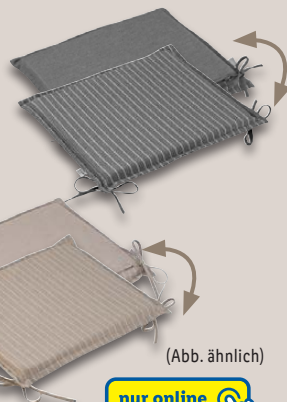

(Abb. ähnlich)