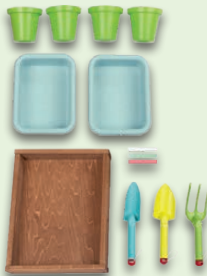

uVP 54.99
34.99

Playtive
**Matschküche
mit Dach**

Maße: ca. B 77 x
H 135 x T 50 cm.
Je Stück

nur online

49.99

STEP

nur online

-31%