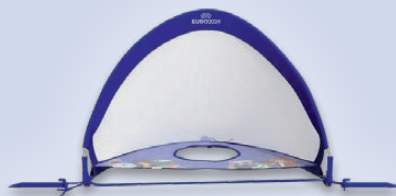

[auch online](#)

9.99*

Mit Wendefunktion – als offenes Tor oder Präzisionsziel verwendbar

Fußballtor-Set, 3-teilig

Pop-up-System: Aufbau in Sekundenschnelle. Tor, Ball und Luftpumpe. Inkl. 3 Erdnägeln. Aufgebaut: ca. L 80 x B 55 x H 55 cm. Je Set