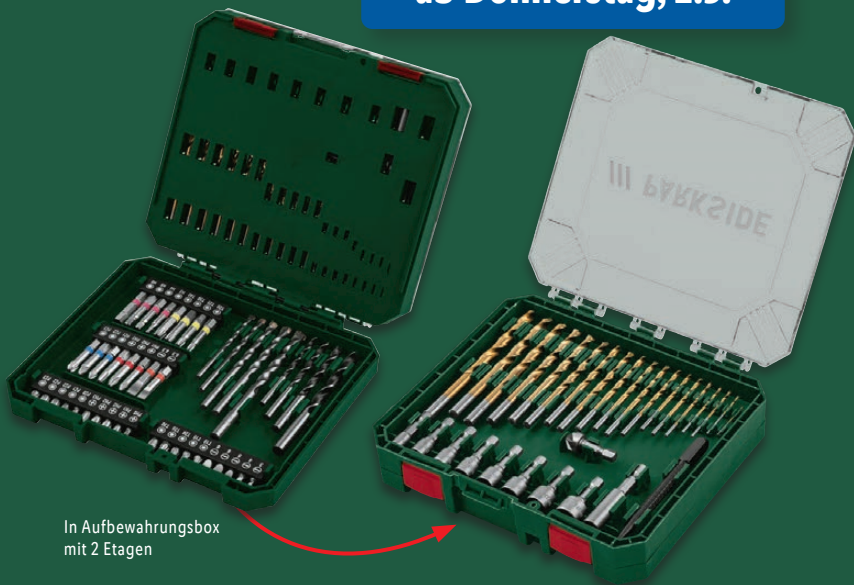

ab Donnerstag, 2.5.

In Aufbewahrungsbox mit 2 Etagen

PARKSIDE®  
**Bohrer-Bit-Set, 75-teilig**  
 19 Metall-, 5 Stein-, 4 Holzboher, 36 Bits, 8 Bit-Nüsse, 1 Kegelsenker, 1 Körner und 1 magnetischer Bit-Halter.  
 Je Set