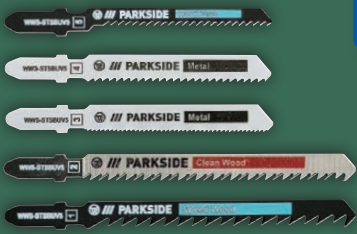

ab Donnerstag, 2.5.

Für Holz, Kunststoff und Metall

**PARKSIDE®  
Stichsäge-  
blatt-Set,  
5-teilig**

Passend für  
Stichsägen  
mit T-Schaft-  
oder Uni-  
versalauf-  
nahme.  
Je Set

Weitere Varianten erhältlich