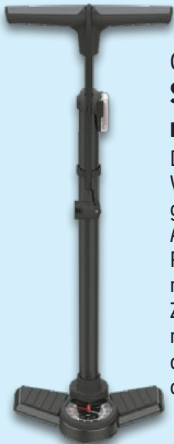

## EASYmaxx

(Ohne Fahrrad)

## Easymaxx Universal- Fahrrad-Halterung

Sichere Befestigung am Vorder- oder Hinterrad. Für Reifengrößen von 23-57 mm Breite. Inkl. Befestigungsmaterial. Je Stück

**-7€**

UVP 14.99

**7.99\***