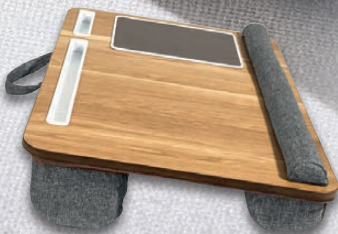

ab Donnerstag, 2.5.

Mehr als 100 Computer- & Büroartikel im Onlineshop

[lidl.de](https://www.lidl.de)

(Ohne Laptop, Handy und Zubehör)

[auch online](#)

LIVARNO home **Laptop-Unterlage**  
Mit integriertem Mauspad, Halterungen für Tablet und Smartphone, gepolsterter Handgelenk-Auflage und Unterseite. Ca. B 55 x H 10 x T 36 cm. Je Stück