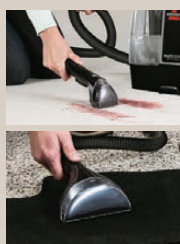

AEG
**Akku-
Staubsauger**

Typ „AS52CB25UG“.
Akkulaufzeit: Bis zu
55 Min. Akku ent-
nehmbar. Staub-
behältervolumen:
300 ml. Je Stück

nur online

-53%

UVP 319,95
149.-

330
W