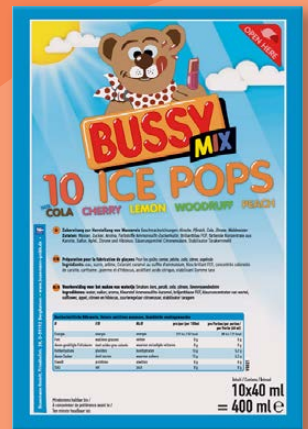

Bussy Mix Ice Pops Wassereis

Je 400 ml
1 l = 3.48

AKTION

1.39*

1,5 Liter

Freeway Eistee

Versch. Sorten.
Je 1,5 l
zzgl. -.25 Pfand
1 l = -.57

-.85*