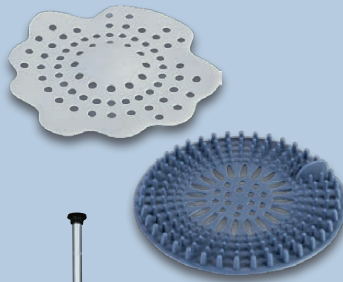

^fLetzter Preis auf lidl.de zum Drucktermin

LIVARNO home Wassersparhelfer für Duschen

Einfaches Nachrüsten von Brauseschläuchen; zwischen Armatur und Brauseschlauch oder zwischen Handbrause und Brauseschlauch; **mehr als 45 % Wassersparnis beim Duschen**⁹. Je Stück

2.99*

LIVARNO home Multifunktions-Duschkopf

Mit 5 Strahlvarianten. Passend für alle gängigen 21-mm-Standardanschlüsse (G 1/2"). Duschkopf: ca. Ø 12 cm. Mit Drehkonus und Wasserspareinsatz (Länge ca. 170 cm). Je Stück