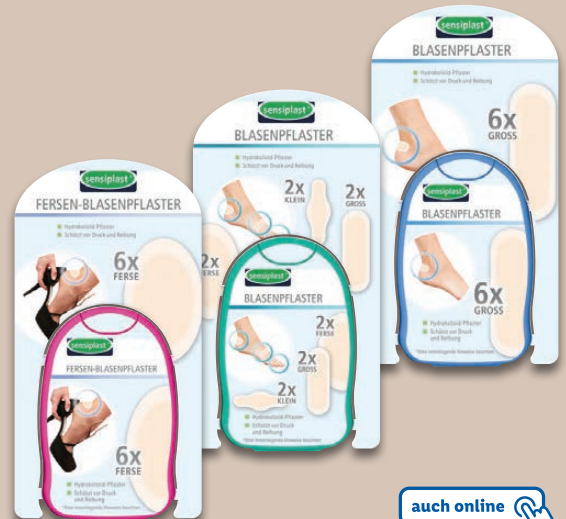

auch online

2.99*

auch online

sensiplast®
Erste-Hilfe-Set, 38-teilig
Kompakte Gürteltasche –
ideal für Unterwegs. Je Set

3.99*

Schürfwunden-set,
10-teilig

Brandwunden-set,
11-teilig

Zeckenset,
10-teilig

auch online

sensiplast®
**Brandwunden-/
Schürfwunden-/Zeckenset**
Je Set

2.49*

sensiplast®
Hydrokolloid-Blasenpflaster
Je 6 Stück

auch online

2.89*

Online.
Immer.
Mehr.

lidl-reisen.de