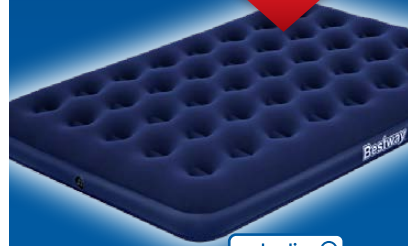

z.B. **Luftbett**

-11€
~~UVP 20.95~~
9.95*

lidl.de