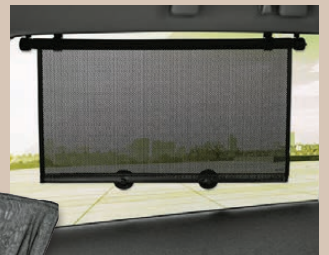

auch online

4.99*

2 Sonnenschutzrollos;
mit Komfortautomatik;
je ca. L 52 x B 43/53 cm

2 Sonnenschutzüberzüge; aus Netzstoff
mit Gummizug; dehnbar von 49–113 cm

auch online

ULTIMATE SPEED®
**2 Auto-
Sonnenschutzrollos/-überzüge**
Werkzeuglose Montage. Je 2 Stück