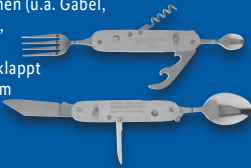

Mit 7 Funktionen (u.a. Gabel,
 Löffel, Messer,
 Korkezieher);
 zusammengeklappt
 ca. L 11 x B 3 cm

Rocktrail
Multifunktionsmesser/
Campingbesteck

Aus rostfreiem
 Edelstahl. Inkl.
 Gürteltasche.
 Je Stück