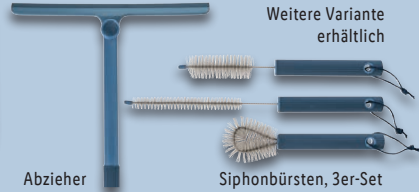

auch online

3.99*

12 l

LIVARNO home
Eimer
Traglast: max. 12 kg.
Je Stück

2.99*

Weitere Variante erhältlich

Abzieher

Siphonbürsten, 3er-Set