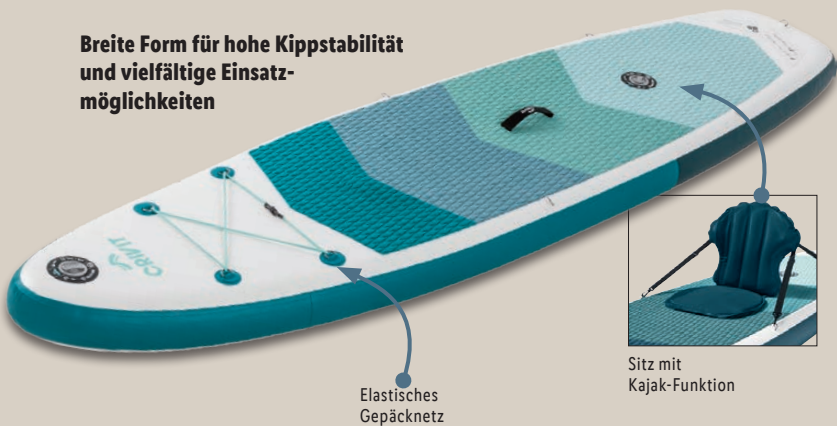

LIVARNO home
Hängematte mit Gestell

Liegefläche: ca. L 200 x B 100 cm.
Belastung: max. 100 kg. Je Stück

Zubehör

Für Allrounder

Breite Form für hohe Kippstabilität und vielfältige Einsatzmöglichkeiten

Elastisches Gepäcknetz

Sitz mit Kajak-Funktion

CRIVIT

Allround-SUP, aufblasbar

3-Finnsystem. Verstärktes Drop-Stitch-Material. Mit rutschfester Oberfläche. Inkl. Steckfinne und Reparaturset. Belastbarkeit: max. 115 kg. Ca. L 300 x B 80 x H 15 cm. Je Stück