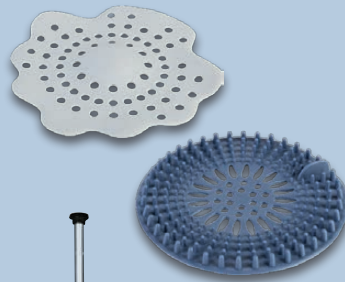

^fLetzter Preis auf lidl.de zum Drucktermin

LIVARNO home Wassersparhelfer für Duschen

Einfaches Nachrüsten von Brauseschläuchen; zwischen Armatur und Brauseschlauch oder zwischen Handbrause und Brauseschlauch; **mehr als 45 % Wassersparnis beim Duschen**⁹. Je Stück

2.99^{*}

LIVARNO home Multifunktions-Duschkopf

Mit 5 Strahlvarianten. Passend für alle gängigen 21-mm-Standardanschlüsse (G 1/2"). Duschkopf: ca. Ø 12 cm. Mit Drehkonus und Wasserspareinsatz (Länge ca. 170 cm). Je Stück