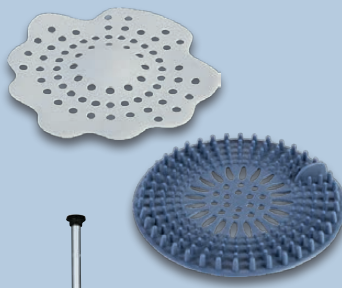

LIVARNO home
Abfluss-Sieb

Geeignet für alle handelsüblichen Abflüsse bis 12 cm. Je Stück

1.49[*]