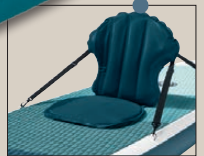

Sitz mit Kajak-Funktion

CRIVIT

Allround-SUP, aufblasbar

3-Finnsystem. Verstärktes Drop-Stitch-Material. Mit rutschfester Oberfläche. Inkl. Steckfinne und Reparaturset. Belastbarkeit: max. 115 kg. Ca. L 300 x B 80 x H 15 cm. Je Stück

199.-*

28

LHZ - 19/2024 - RR/WE

Artikel mit nur online auch online sind ab sofort auch im Internet unter **lidl.de** inkl. MwSt., zzgl. Versandkostenpauschale (€5.95), bestellbar, soweit nicht abweichend am Artikel angegeben. *Dieser Artikel kann aufgrund begrenzter Vorratsmenge bereits im Laufe des ersten Angebotstages ausverkauft sein. Modelle teilweise nicht in allen Größen und Farben erhältlich. Alle Preise ohne Deko. Für Druckfehler keine Haftung.