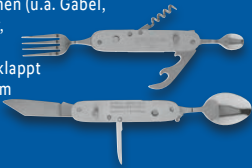

Mit 7 Funktionen (u.a. Gabel, Löffel, Messer, Korkezieher); zusammengeklappt ca. L 11 x B 3 cm

Rocktrail
Multifunktionsmesser/ Campingbesteck
Aus rostfreiem Edelstahl. Inkl. Gürteltasche.
Je Stück

3.99*

Rocktrail
Ultraleicht-Decken-/Mumien Schlafsack
Kopfteil mit Kordelzug. 2-Wege-Reißverschluss. Temperaturgetestet nach ISO 23537-1. Inkl. Kompressions-Packsack. Maschinenwaschbar. 100 % Polyester (Oberstoff 50 % recycelt). Gewicht (inkl. Packsack): ca. 750 bzw. 790 g. Packmaß: ca. Ø 14 x L 28 cm. Je Stück

auch online

14.99*