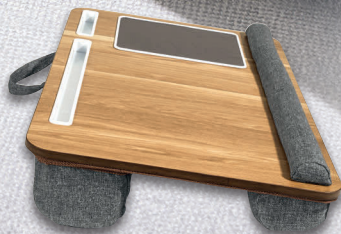

ab Donnerstag, 2.5.

Mehr als 100 Computer- & Büroartikel im Onlineshop

[lidl.de](https://www.lidl.de)

(Ohne Laptop, Handy und Zubehör)

[auch online](#)

LIVARNO home **Laptop-Unterlage**
Mit integriertem Mauspad, Halterungen für Tablet und Smartphone, gepolsterter Handgelenk-Auflage und Unterseite. Ca. B 55 x H 10 x T 36 cm. Je Stück