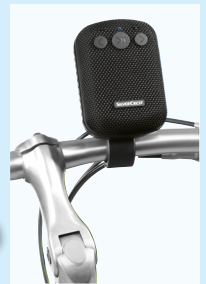

auch online

-7€

7.99*

*Letzter Preis auf lidl.de zum Drucktermin

Inkl. Adapterset

Automatische Lichtsteuerung - Frontlicht passt sich eigenständig der Umgebung an

CRIVIT LED-Akku-Fahrrad-Leuchteset

Akku-Frontlicht (1.800 mAh) mit umschaltbarer Leuchtstärke (70/30/15 Lux). Akku-Rücklicht (300 mAh) mit leuchtstarker LED. Spritzwassergeschütztes Gehäuse (IP44). Je Set

OSRAM

LED Technology Included

Farbiges Scheinwerfer-Akkukontrollsystem

-5€

14.99*

*Letzter Preis auf lidl.de zum Drucktermin

Mit abnehmbarer Fahrradhalterung

SILVERCREST® Bluetooth®-Fahrrad-Lautsprecher

Integrierter Hochleistungsakku (1.200 mAh) für bis zu 8 h Musikwiedergabe. USB-Ladeanschluss und 3,5-mm-Audioanschluss (AUX). Kompatibel mit allen gängigen Fahrradlenkern und -vorbauten. Reichweite: ca. 10 m. Je Stück