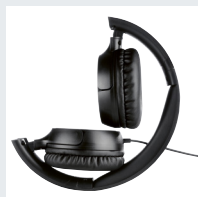

-69€
~~UVP 169,-~~
99.99*

SILVERCREST®
On-Ear-Kopfhörer

Typ „SKOG 40 A1“. Einfaches Telefonieren dank Headset-Funktion und integriertem Mikrofon. Multifunktionstaste und Mikrofon am Kabel zur Musiksteuerung und Anrufverwaltung. Zusammenklappbar. Kabellänge: ca. 1,2 m. Je Stück