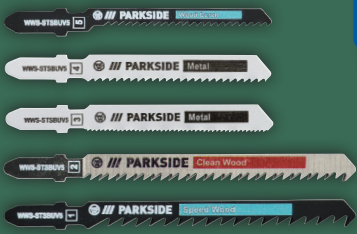

ab Donnerstag, 2.5.

Für Holz, Kunststoff und Metall

**PARKSIDE®
Stichsäge-
blatt-Set,
5-teilig**

Passend für
Stichsägen
mit T-Schaft-
oder Uni-
versalauf-
nahme.
Je Set

Weitere Varianten erhältlich

auch online