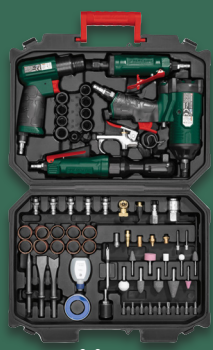

nur online

29.99

**PARKSIDE®
Druckluft-Blechknabber/
-Nadelentroster/
-Wartungseinheit
für 24,99**

**PARKSIDE®
Druckluftset, 71-teilig**

Zum Schlagschrauben, Schrauben, Meißeln, Schleifen und Ausblasen. Übersichtlich sortiert im praktischen Trage-/Aufbewahrungskoffer. Je Set