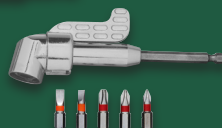

Winkel-Bithalter
mit Bitset, 6-teilig

Lochsägen-
set, 5-teilig

gebrauchtauglich
sichere Handhabung
überwacht

ID 6254

www.VPA-zert.de

TESTED & CERTIFIED
IN GERMANY

außer flexible Welle

PARKSIDE®
Spezialbohrerset
Je Set