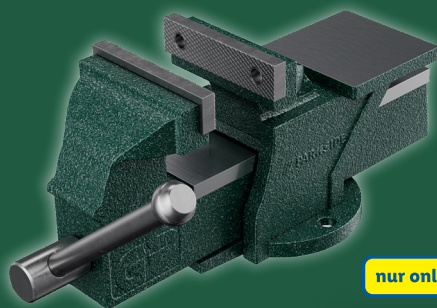

Kostenlose
Retoure

Rückgabefrist
von 30 Tagen

Großes
Dauersortiment

TOP BEWERTET
Kundenbewertung^v
★★★★★ 4.7/5
173 Bewertungen Stand-3.04.2024

nur online

PARKSIDE®
Parallel Schraubstock
Mit Stahlspindel und Bohrlöchern.
Spannweite: ca. 10 cm. Spanntiefe:
ca. 5 cm. Spannbecken: ca. 10 cm.
Je Stück

-24%
~~32.99~~
24.99