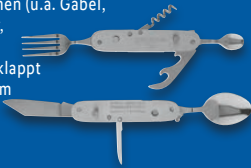

Mit 7 Funktionen (u.a. Gabel,  
Löffel, Messer,  
Korkenzieher);  
zusammengeklappt  
ca. L 11 x B 3 cm

**Rocktrail**  
**Multifunktionsmesser/**  
**Campingbesteck**

Aus rostfreiem  
Edelstahl. Inkl.  
Gürteltasche.  
Je Stück