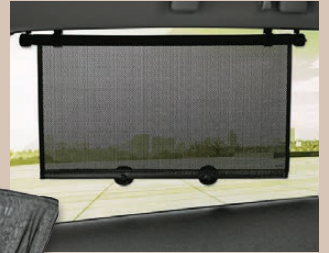

auch online

**4.99\***

**2 Sonnenschutzrollos;**  
mit Komfortautomatik;  
je ca. L 52 x B 43/53 cm

**2 Sonnenschutzüberzüge;** aus Netzstoff  
mit Gummizug; dehnbar von 49–113 cm

auch online

ULTIMATE SPEED®  
**2 Auto-  
Sonnenschutzrollos/-überzüge**  
Werkzeuglose Montage. Je 2 Stück