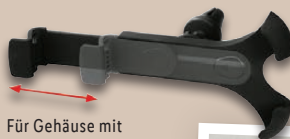

Weitere Variante erhältlich

Für Gehäuse mit
ca. H 12-17,8 cm
und B 4,6-6,5 cm