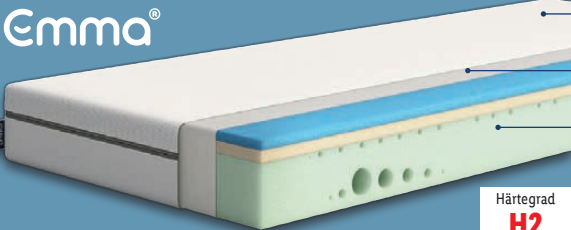

- Höhe: ca. 18 cm
- Bezug abnehm- und waschbar (bei 40 °C)
- Für alle Körpertypen & Schlafgewohnheiten geeignet

Emma®
7-Zonen-Kaltschaum-Matratze
Modell „Emma One“. Weitere Größen und weiterer Härtegrad erhältlich. Je Stück

nur online

Medium, ca. B 90 x L 200 cm

-32%

~~UVP 249.-~~
169.-

Versandkostenfrei
Gilt für alle Artikel dieser Seite außer Topper: