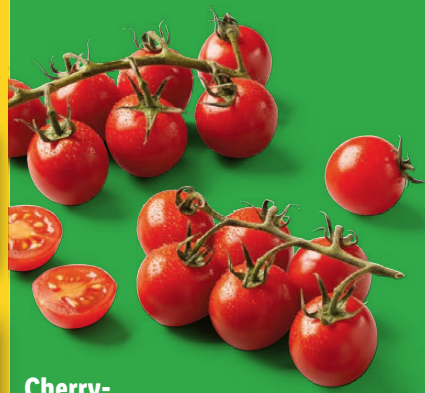

Cherrystrauchtomaten

Ursprung: Niederlande/Spanien/Italien
Klasse I
Je 500 g
1 kg = 3.98

-24%
~~2.65~~
1.99*