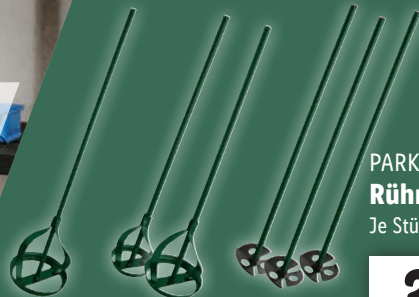

PARKSIDE®
Rührquirl/-Set
Je Stück/Set

3.49*

1 Stück;
für Klebstoff

Universal-Set,
2-teilig

3 Stück;
für Farbe

PARKSIDE PERFORMANCE®
Maler-Kreppband

Für glatte und leicht raue Oberflächen. Verhindert effektiv das Unterlaufen von Farbe für optimale Ergebnisse. Je Stück/Set 1 m = -.03/-04/-08