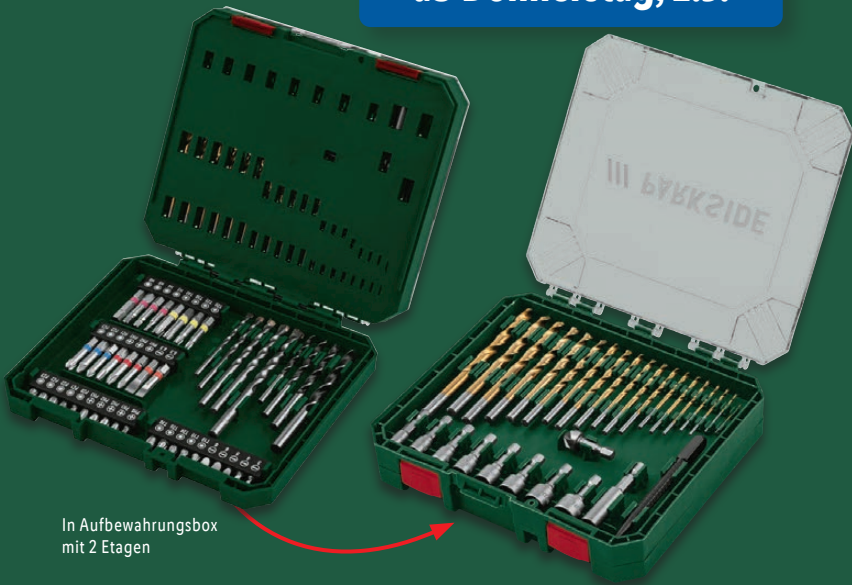

ab Donnerstag, 2.5.

In Aufbewahrungsbox mit 2 Etagen

PARKSIDE®
Bohrer-Bit-Set, 75-teilig
 19 Metall-, 5 Stein-, 4 Holzboher, 36 Bits, 8 Bit-Nüsse, 1 Kegelsenker, 1 Körner und 1 magnetischer Bit-Halter.
 Je Set