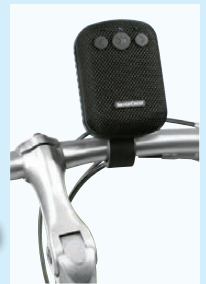

Mit abnehmbarer Fahrradhalterung

SILVERCREST® Bluetooth®-Fahrrad-Lautsprecher

Integrierter Hochleistungsakku (1.200 mAh) für bis zu 8 h Musikwiedergabe. USB-Ladeanschluss und 3,5-mm-Audioanschluss (AUX). Kompatibel mit allen gängigen Fahrradlenkern und -vorbauten. Reichweite: ca. 10 m. Je Stück

auch online

12.99*