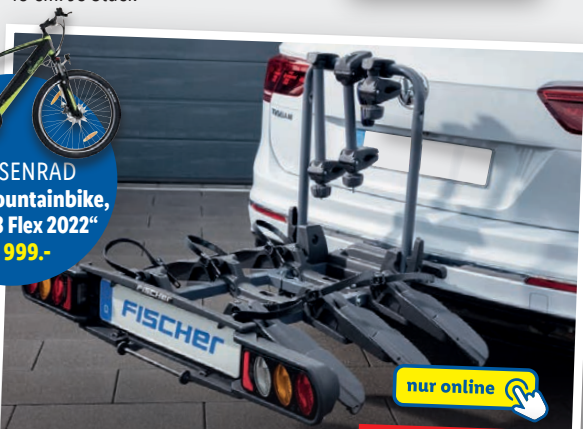

ZÜNDAPP
Klappprad, 20"
Modell „ZF20
Speed Folder“.
Je Stück

Weitere Varianten
erhältlich

-44%

UVP 449,-

249,-

zzgl. Lieferzuschlag 12,95

10 Monate^B à 26,79

Gesamtbetrag Finanzierung 267,90

0%
Finanzierung^B

nur online

SACHSENRAD
**E-Bike Mountainbike,
27,5", „R8 Flex 2022“
für 999,-**