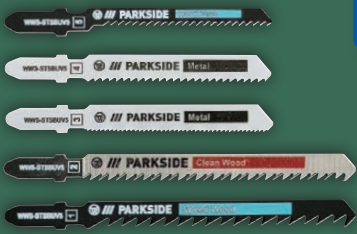

ab Donnerstag, 2.5.

Für Holz, Kunststoff und Metall

**PARKSIDE®
Stichsäge-
blatt-Set,
5-teilig**

Passend für
Stichsägen
mit T-Schaft-
oder Uni-
versalauf-
nahme.
Je Set

Weitere Varianten erhältlich

auch online

-50%

~~3.99[€]~~
1.99*

*Letzter Preis zum regulären Verkaufspreis