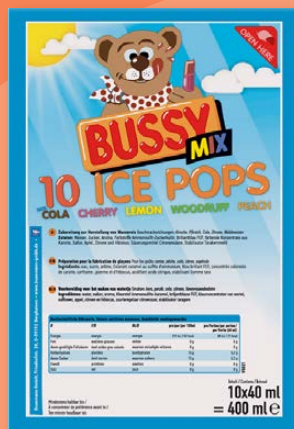

**Bussy Mix Ice Pops Wassereis**

Je 400 ml  
1 l = 3.48

**AKTION**

**1.39\***

1,5 Liter

**Freeway Eistee**

Versch. Sorten.  
Je 1,5 l  
zzgl. -.25 Pfand  
1 l = -.57

**-.85\***