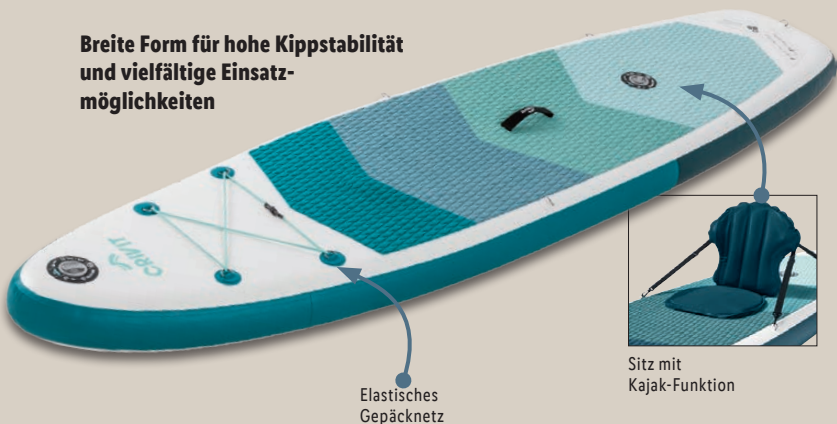

LIVARNO home  
**Hängematte mit Gestell**

Liegefläche: ca. L 200 x B 100 cm.  
Belastung: max. 100 kg. Je Stück

**Zubehör**

**Für Allrounder**

**Breite Form für hohe Kippstabilität und vielfältige Einsatzmöglichkeiten**

Elastisches Gepäcknetz

Sitz mit Kajak-Funktion

CRIVIT

**Allround-SUP, aufblasbar**

3-Finnsystem. Verstärktes Drop-Stitch-Material. Mit rutschfester Oberfläche. Inkl. Steckfinne und Reparaturset. Belastbarkeit: max. 115 kg. Ca. L 300 x B 80 x H 15 cm. Je Stück

auch online

**9.99\***

**ab Mittwoch, 8.5.**

Aus- und Einfahren per abnehmbarer Handkurbel

LIVARNO home  
**Klemmmarkise**  
Einfache Montage mit stufenlos ausziehbaren Standrohren. Optimaler Schattenwurf durch individuell einstellbare Ausfallarme. Spannweite mit wasser- und schutzabweisender Beschichtung. Ausladung: max. 150 cm. Je Stück