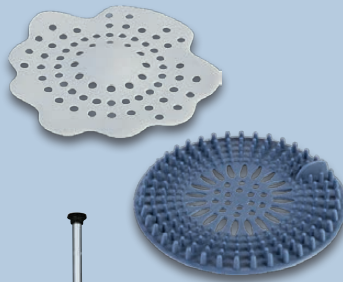

**49.99<sup>f</sup>  
39.99\***

<sup>f</sup>Letzter Preis auf lidl.de zum Drucktermin

LIVARNO home  
**Wassersparhelfer für Duschen**

Einfaches Nachrüsten von Brauseschläuchen; zwischen Armatur und Brauseschlauch oder zwischen Handbrause und Brauseschlauch; **mehr als 45 % Wassersparnis beim Duschen**⁹. Je Stück

**2.99\***

LIVARNO home  
**Multifunktions-Duschkopf**

Mit 5 Strahlvarianten. Passend für alle gängigen 21-mm-Standardanschlüsse (G ½"). Duschkopf: ca. Ø 12 cm. Mit Drehkonus und Wasserspareinsatz (Länge ca. 170 cm). Je Stück