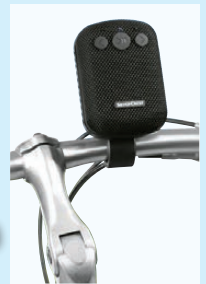

CRIVIT LED-Akku-Fahrrad-Leuchteset

Akku-Frontlicht (1.800 mAh) mit umschaltbarer Leuchtstärke (70/30/15 Lux). Akku-Rücklicht (300 mAh) mit leuchtstarker LED. Spritzwassergeschütztes Gehäuse (IP44). Je Set

-5€

14.99*

*Letzter Preis auf lidl.de zum Drucktermin

Mit abnehmbarer Fahrradhalterung

SILVERCREST® Bluetooth®-Fahrrad-Lautsprecher

Integrierter Hochleistungsakku (1.200 mAh) für bis zu 8 h Musikwiedergabe. USB-Ladeanschluss und 3,5-mm-Audioanschluss (AUX). Kompatibel mit allen gängigen Fahrradlenkern und -vorbauten. Reichweite: ca. 10 m. Je Stück