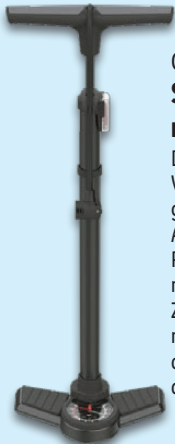

Integriertes LED-Rücklicht mit 3 Leuchtstufen

13.99*

Weitere Farben:

EASYmaxx

(Ohne Fahrrad)

Easymaxx Universal-Fahrrad-Halterung

Sichere Befestigung am Vorder- oder Hinterrad. Für Reifengrößen von 23-57 mm Breite. Inkl. Befestigungsmaterial. Je Stück

-7€

UVP 14.99

7.99*

CRIVIT Standluftpumpe mit Manometer

Dualpumpenkopf zur Verwendung für alle gängigen Ventilarten. Aufpumpen von Reifen, Bällen, Luftmatratzen u.v.m. Zulässiger Druck: max. 8 bar. Höhe: ca. 73 cm. Inkl. Hochdruckschlauch. Je Set