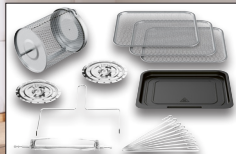

³⁾ Registrierung der SIM-Karte, Tarifübersicht und AGB unter www.lidl-connect.de möglich.

**MEGA
SPAR
PREIS**

ab Montag, 6.5.

SILVERCREST®
KITCHEN TOOLS
**9-in-1-
Heißluftfritteuse**
Typ „SHF 1800 B1“:
9 voreingestellte Pro-
gramme. Temperaturein-
stellung von 40–200 °C.
Fassungsvermögen:
Innenraum Gerät:
ca. 10 l, Drehkorb:
ca. 1,9 l. Je Stück