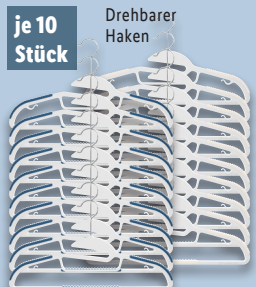

Drehbarer Haken

LIVARNO home 10 Kleiderbügel

Stabile, platzsparende Form mit Antirutsch-Elementen im Schulterbereich und auf dem Hosengesteg. Je 10 Stück

auch online

Weitere Farbe:

3.99*

9 kg

nur online