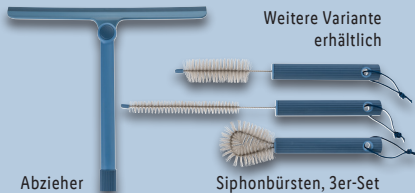

Weitere Variante erhältlich

Abzieher

Siphonbürsten, 3er-Set

Scheuerbürste

auch online

-50%

3.99

LIVARNO home
Reinigungshelfer
Je Stück/Set

1.99*

*Letzter Preis auf lidl.de zum Drucktermin