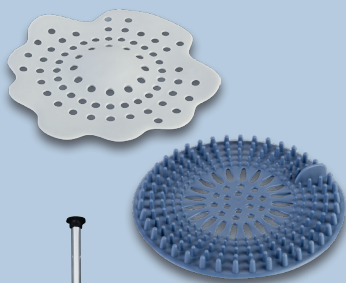

2.99*

LIVARNO home **Multifunktions-Duschkopf**

Mit 5 Strahlvarianten. Passend für alle gängigen 21-mm-Standardanschlüsse (G 1/2"). Duschkopf: ca. Ø 12 cm. Mit Drehkonus und Wasserspareinsatz (Länge ca. 170 cm). Je Stück

8.99*

Mehr Badezimmerzubehör im Onlineshop

lidl.de

Bis zu 40 % Wasserersparnis bei einem durchschnittlichen Verbrauch von 13,5 l/min

LIVARNO home **Wassersparender Brauseschlauch**

Mit druckunabhängigem Wassersparregler. Durchfluss einstellbar: ca. 8 l, 10 l oder ungedrosselt. Schlauchlänge ca. 1,7 m. Passend für gängige 21-mm-Standardanschlüsse (G 1/2"). Inkl. 2 Dichtungen. Je Stück

7.99*
Nur gültig mit Plus **-3€**
4.99*^{d)}
Gültig 6.5.-12.5.²

LIVARNO home **Abfluss-Sieb**

Geeignet für alle handelsüblichen Abflüsse bis 12 cm. Je Stück

1.49*

Zum einfachen Anschluss an eine bestehende Armatur

Stange und Ablagekörbe mit besonderem Korrosionsschutz durch Chrombeschichtung

LIVARNO home **Brauseset**

Großer Komfortduschkopf (ca. Ø 18,8/17,6 x 17,6 cm) und Handbrause mit kräftigem Regenstrahl. Mit Wasserspareinsatz. Ca. H 100 cm. Brauseschlauch: ca. 150 cm. Anschlussschlauch: ca. 80 cm. Je Stück