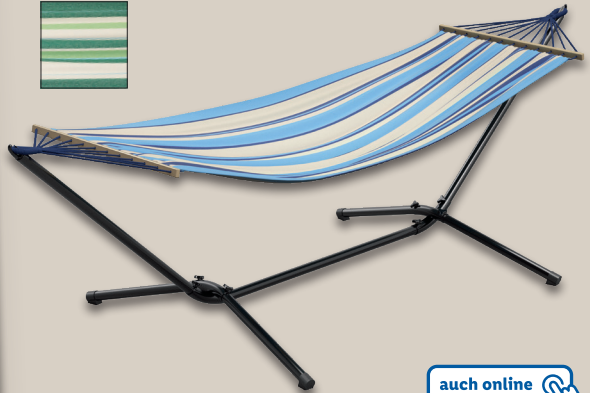

Weitere Farbe:

auch online

-10€

~~59.99~~
49.99*

*Letzter Preis auf lidl.de zum Drucktermin

LIVARNO home
Hängematte mit Gestell

Liegefläche: ca. L 200 x B 100 cm. Belastung: max. 100 kg. Je Stück