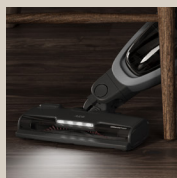

Kostenlose
Retoure

Rückgabefrist
von 30 Tagen

Großes
Dauersortiment

2.400
W

6,5
bar

PHILIPS

nur online

-40%

UVP 249,99
149.-

PHILIPS

Dampfbügelstation

Typ „GC 7920/20“. Wasserbehälter: 1,5 l.
Konstanter Dampfausstoß: bis zu 120 g/Min.
Dampfstoß: Bis zu 430 g. Je Stück

Einstellbare
Stichlänge

nur online

-43%

UVP 229,-
129.-

SINGER®

Nähmaschine

Typ „M2405“. 8 Stichprogramme.
4-stufiges Knopfloch. Je Stück

3in1

Saugt, wischt &
trocknet Böden in
einem Arbeitsgang

560
W

Bissell®
**Multiflächen-
Bodenreiniger**

Typ „CrossWave 17132“.
Geeignet für Parkett/
Laminat, Hartboden
und Teppich. Flüssig-
keitenbehälter: ca.
0,62 l. Je Stück

nur online

-48%

UVP 349,99
179.-

25,2
V

AEG

AEG
**Akku-
Staubsauger**

Typ „AS52CB25UG“.
Akkulaufzeit: Bis zu
55 Min. Akku ent-
nehmbar. Staub-
behältervolumen:
300 ml. Je Stück

nur online

-53%

UVP 319,95
149.-

330
W

nur online

-39%

UVP 229,99
139.-

Bissell®

Teppich- und Polsterreiniger

Modell „Multiclean Spot & Stain“.
Geeignet für Teppichboden, Teppich,
Polstermöbel und Autoinnenraum.
Flüssigkeitenbehälter: ca. 1,1 l. Je Stück

14,8
V

Smarte
Steuerung
via LIDL
Home App

nur online

-20%

UVP 249,-
199.-

SILVERCREST®

Saugroboter

Typ „SSR AL1“. Für Hartböden und kurz-
florige Teppichböden. Akkulaufzeit: Bis
zu 100 Min. 5 Reinigungsmodi. Je Stück