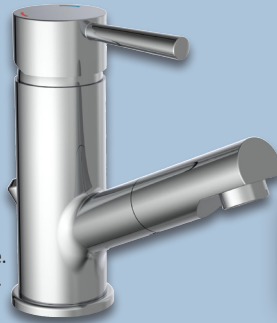

Mit edlem
Glanz

Weitere Farben
erhältlich

**GÖZZE
Bademantel**
Mit Schalkragen,
Bingegürtel und
Taschen. Größen:
S-XXL. Waschbar
bei 30 Grad und
trocknergeeignet.
Material: 100%
Je Stück

nur online

TOP BEWERTET
Kundenbewertung^V
★★★★★ 4.7/5

159 Bewertungen Stand - 15.4.2024

-39%
UVP 49.95
29.99

SCHÜTTE
ARMATUREN UND BRAUSEN SEIT 1976

SCHÜTTE
**Waschtisch-
armatur**

Modell „Cornwall“.
Ausziehbare Brause.
Maße: ca. L 120 cm.
Je Stück

nur online