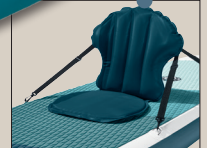

Sitz mit Kajak-Funktion

CRIVIT
Allround-SUP, aufblasbar

3-Finnsystem. Verstärktes Drop-Stitch-Material. Mit rutschfester Oberfläche. Inkl. Steckfinne und Reparaturset. Belastbarkeit: max. 115 kg. Ca. L 300 x B 80 x H 15 cm. Je Stück

199.-*