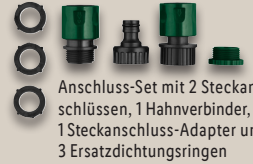

auch online

-8€

57.99*
49.99*

*Letzter Preis auf [lidl.de](https://www.lidl.de)
zum Drucktermin

Passend für gängige
Schlauch-Systeme

Anschluss-Set mit 2 Steckan-
schlüssen, 1 Hahnverbinder,
1 Steckanschluss-Adapter und
3 Ersatzdichtungsringen