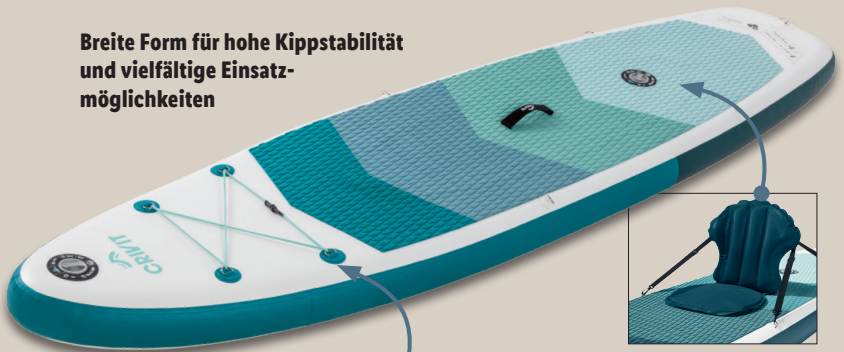

*Letzter Preis auf lidl.de zum Drucktermin

LIVARNO home
Hängematte mit Gestell

Liegefläche: ca. L 200 x B 100 cm. Belastung: max. 100 kg. Je Stück

Zubehör

Für Allrounder

Breite Form für hohe Kippstabilität und vielfältige Einsatzmöglichkeiten

Elastisches Gepäcknetz

Sitz mit Kajak-Funktion

CRIVIT
Allround-SUP, aufblasbar

3-Finnsystem. Verstärktes Drop-Stitch-Material. Mit rutschfester Oberfläche. Inkl. Steckfinne und Reparaturset. Belastbarkeit: max. 115 kg. Ca. L 300 x B 80 x H 15 cm. Je Stück