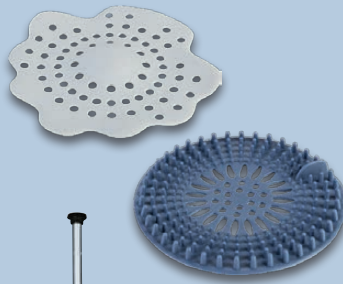

**49.99<sup>f</sup>**  
**39.99<sup>\*</sup>**

<sup>f</sup>Letzter Preis auf lidl.de zum Drucktermin

LIVARNO home  
**Wassersparhelfer für Duschen**

Einfaches Nachrüsten von Brauseschläuchen; zwischen Armatur und Brauseschlauch oder zwischen Handbrause und Brauseschlauch; **mehr als 45 % Wassersparnis beim Duschen**⁹. Je Stück

**2.99<sup>\*</sup>**

LIVARNO home  
**Multifunktions-Duschkopf**  
Mit 5 Strahlvarianten. Passend für alle gängigen 21-mm-Standardanschlüsse (G ½"). Duschkopf: ca. Ø 12 cm. Mit Drehkonus und Wasserspareinsatz (Länge ca. 170 cm). Je Stück