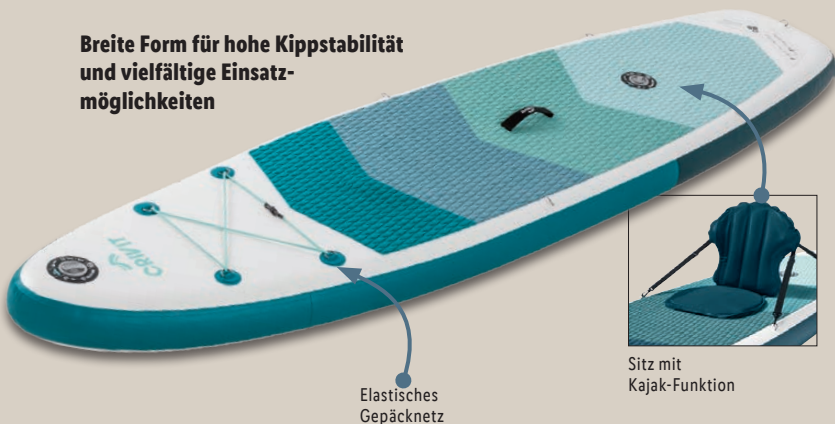

\*Letzter Preis auf lidl.de zum Drucktermin

LIVARNO home  
**Hängematte mit Gestell**

Liegefläche: ca. L 200 x B 100 cm.  
Belastung: max. 100 kg. Je Stück

**Zubehör**

**Für Allrounder**

**Breite Form für hohe Kippstabilität  
und vielfältige Einsatz-  
möglichkeiten**

Elastisches  
Gepäcknetz

Sitz mit  
Kajak-Funktion

CRIVIT  
**Allround-SUP, aufblasbar**

3-Finnsystem. Verstärktes Drop-Stitch-Material. Mit rutschfester Oberfläche. Inkl. Steckfinne und Reparaturset. Belastbarkeit: max. 115 kg. Ca. L 300 x B 80 x H 15 cm. Je Stück