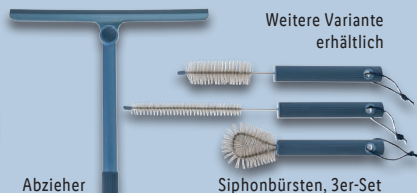

Weitere Variante erhältlich

Abzieher

Siphonbürsten, 3er-Set

Scheuerbürste

auch online

-50%

LIVARNO home
Reinigungshelfer
Je Stück/Set

3,99
1.99*

*Letzter Preis auf lidl.de zum Drucktermin