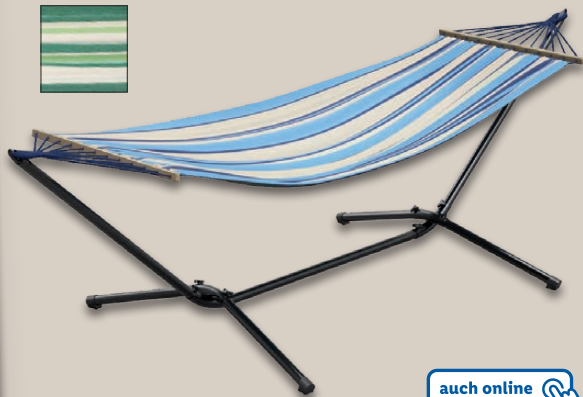

LIVARNO home
**Aluminium-
Faltpavillon**

Leichter Aufbau durch Faltmechanik. Blickschutz durch 2 Seitenwände mit Klettverschlüssen. Mit Haubenentlüftung und Teleskopbeinen. Wahlweise als halboffener Pavillon oder als Sonnendach einsetzbar. Inkl. Aufbewahrungstasche. Ca. B 300 x H 260 x T 300 cm. Je Stück

auch online

-19€

~~109,-~~
89.99*

*Letzter Preis auf lidl.de zum Drucktermin

Weitere Farbe:

(Ohne Lichterkette/Deko)

Weitere Farbe:

TOP BEWERTET
Kundenbewertung^V
★★★★★ 4.8/5
130 Bewertungen Stand - 4.4.2024

LIVARNO home
**Paletten-
Polsterauflagenset, 2-teilig**

Mit Sitz- und Rückenkissen für Europaletten. 16-cm-Polsterung mit Füllung aus recyceltem Material. Polyester und Polyurethan. Sitzkissen: ca. B 120 x H 16 x T 80 cm. Rückenkissen: ca. B 120 x H 40 x T 20/10 cm. Je Set

auch online

-15€

~~59.99~~
44.99*

*Letzter Preis auf lidl.de zum Drucktermin

Weitere Farbe:

auch online

-10€

~~59.99~~
49.99*

*Letzter Preis auf lidl.de zum Drucktermin

LIVARNO home
Hängematte mit Gestell

Liegefläche: ca. L 200 x B 100 cm.
Belastung: max. 100 kg. Je Stück