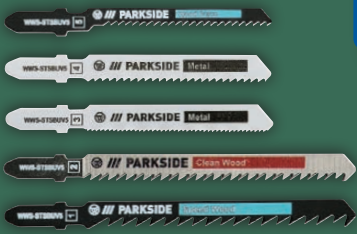

ab Donnerstag, 2.5.

Für Holz, Kunststoff und Metall

**PARKSIDE®  
Stichsäge-  
blatt-Set,  
5-teilig**

Passend für  
Stichsägen  
mit T-Schaft  
oder Uni-  
versalauf-  
nahme.  
Je Set

Weitere Varianten erhältlich