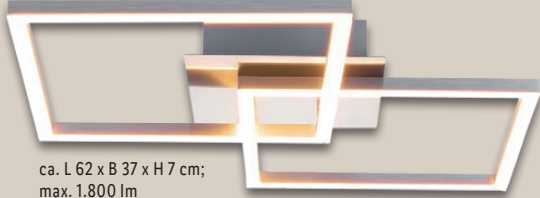

ab Montag, 6.5.

Verkauf an der Kasse

ca. L 52 x B 40 x H 7 cm;  
max. 2.800 lm

ca. L 62 x B 37 x H 7 cm;  
max. 1.800 lm

LIVARNO home  
**LED-Wand-/  
Deckenleuchte**

Warmweißes Licht (3.000 K).  
Dimmbar in 3 Helligkeitsstufen  
per Wandschalter. Je Stück