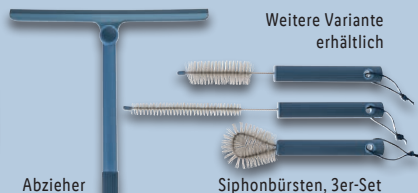

Weitere Variante erhältlich

Abzieher

Siphonbürsten, 3er-Set

Scheuerbürste

auch online

-50%

LIVARNO home
Reinigungshelfer
Je Stück/Set

3,99

1.99*

*Letzter Preis auf lidl.de zum Drucktermin