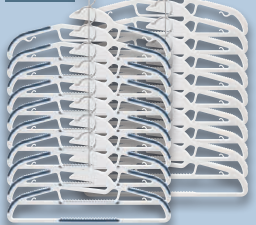

### LIVARNO home 20 Wäscheklammern

Je 20 Stück

Mit wäscheschonendem Softgrip

**1.99\***

je 10 Stück

Drehbarer Haken