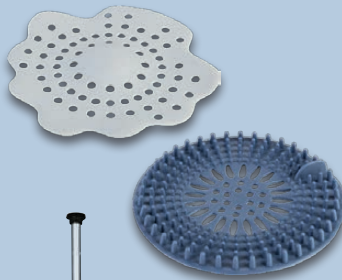

<sup>f</sup>Letzter Preis auf lidl.de zum Drucktermin

**LIVARNO home Wassersparhelfer für Duschen**

Einfaches Nachrüsten von Brauseschläuchen; zwischen Armatur und Brauseschlauch oder zwischen Handbrause und Brauseschlauch; **mehr als 45 % Wassersparnis beim Duschen**⁹. Je Stück

**2.99\***

**LIVARNO home Multifunktions-Duschkopf**

Mit 5 Strahlvarianten. Passend für alle gängigen 21-mm-Standardanschlüsse (G 1/2"). Duschkopf: ca. Ø 12 cm. Mit Drehkonus und Wasserspareinsatz (Länge ca. 170 cm). Je Stück