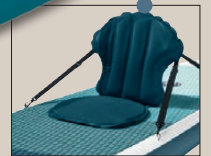

Sitz mit Kajak-Funktion

CRIVIT

Allround-SUP, aufblasbar

3-Finnsystem. Verstärktes Drop-Stitch-Material. Mit rutschfester Oberfläche. Inkl. Steckfinne und Reparaturset. Belastbarkeit: max. 115 kg. Ca. L 300 x B 80 x H 15 cm. Je Stück

129.-*