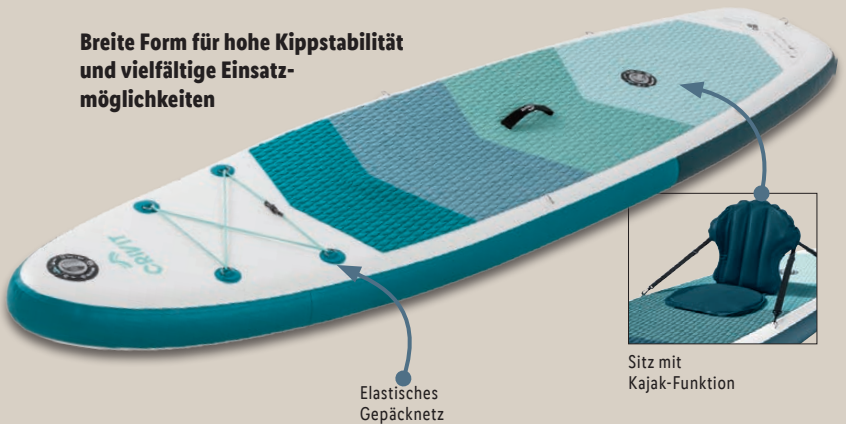

\*Letzter Preis auf lidl.de zum Drucktermin

LIVARNO home  
**Hängematte mit Gestell**

Liegefläche: ca. L 200 x B 100 cm. Belastung: max. 100 kg. Je Stück

**Zubehör**

**Für Allrounder**

**Breite Form für hohe Kippstabilität und vielfältige Einsatzmöglichkeiten**

Elastisches Gepäcknetz

Sitz mit Kajak-Funktion

CRIVIT

**Allround-SUP, aufblasbar**

3-Finnsystem. Verstärktes Drop-Stitch-Material. Mit rutschfester Oberfläche. Inkl. Steckfinne und Reparaturset. Belastbarkeit: max. 115 kg. Ca. L 300 x B 80 x H 15 cm. Je Stück