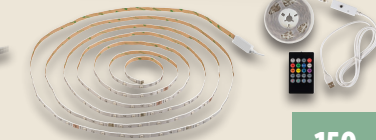

LIVARNO home
LED-Band mit Musiksens
4 Soundeffekt-Lichtwechselprogramme
mit einstellbarer Sensibilität.
4 Farbwechselprogramme mit
einstellbarer Geschwindigkeit.
8 dimmbare Einzelfarben.
5 m Lichtband, kürzbar
und selbsthaftend.
1,5 m Zuleitung mit
USB-A-Stecker. Je Stück

auch online

7.99*

150
LEDs

Weitere Varianten erhältlich