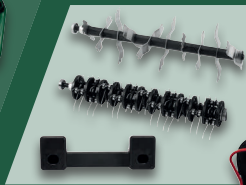

1.800 W

PARKSIDE®
2-in-1 Elektro-
Vertikutierer/
-Lüfter

Typ „PLV 1800 A1“.
Messerdrehzahl:
3.600 min⁻¹.
Arbeitsbreite: 37 cm.
Je Stück

nur online

-28%

~~139.-~~
99.99

Güde

0%
Finanzierung^B

Güde