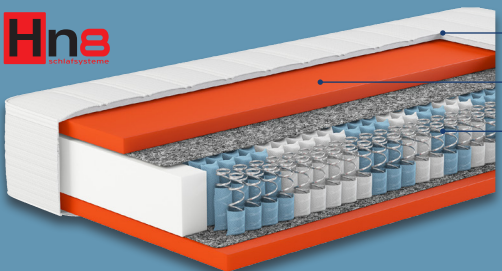

- Höhe: ca. 25 cm
- Bezug abnehm- und waschbar (bei 60 °C)
- Angenehmes Schlafklima

Hn8 Schlafsysteme
7-Zonen-Taschenfederkernmatratze
Modell „Dynamic TFK“. Maße: ca. 90 x 200 cm. Je Stück

nur online

-68%

~~UVP 499.-~~
159.-