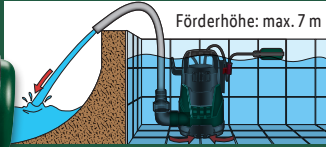

Inkl. Nylonseil (ca. 8 m), Schlauchadapter (½", ¾", 1" und 1½"), Winkeladapter Hahnstück G1½"

ab Montag, 27.5.

PARKSIDE®
Klarwasser-Tauchpumpe

Typ „PTPK 400 B1“. Schimmerschalter zur automatischen An- und Abschaltung. Fördermenge: max. 10.000 l/h. Je Stück