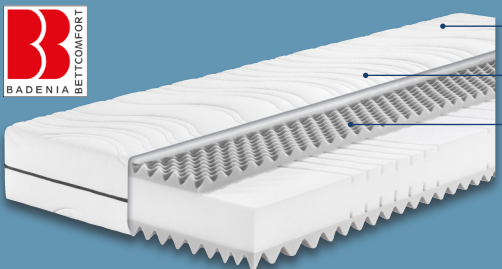

- Höhe: ca. 22 cm
- Bezug abnehm- und waschbar (bei 60 °C)
- Hochwertige beidseitige Kaltschaumauflagen in Noppen-Schnitt-Technik

BADENIA TRENDLINE
7-Zonen-Kaltschaummatratze
Modell „BT 260“. Maße: ca. 90 x 200 cm. Je Stück

nur online

-48%

~~UVP 289.-~~
149.-