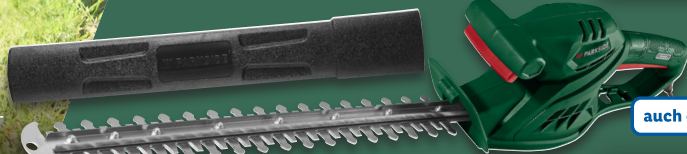

ab Montag, 27.5.

1.600 W

PARKSIDE®

auch online

**PARKSIDE®
Elektro-Kettensäge**

Typ „PKS 1600 C2“: Automatisches Kettenölssystem. Schwertlänge: 41,5 cm. Kettengeschwindigkeit: max. 14,5 m/s. Schnittlänge: ca. 34 cm. Öltank-Volumen: 200 ml. Je Stück

-15€

~~64.99*~~
49.99*

*Letzter Preis auf lidl.de zum Drucktermin

Winkelbarer 6-Positionen-Schneidkopf

**PARKSIDE®
Elektro-Rasentrimmer**

Typ „PRT 550 B6“: Doppelfaden-System mit voll-automatischer Nachstellung. Werkzeuglos austauschbare Fadenspulen. Teleskop-Führungsholm. Schnittdurchmesser: ca. 30 cm. Je Stück

2in1

**PARKSIDE®
Akku-Gras- und Strauchscherer**

Typ „PGSA 4 B3“: Werkzeugloses Klicksystem zum einfachen Messerwechsel. 4-V-Li-Ionen-Akku (2,0 Ah). Um 180° drehbarer Softgriff. Akku-Laufzeit: bis zu 60 min. Inkl. USB-C Kabel und 2 Messerschutzhüllen. Je Stück

auch online

19.99*

**PARKSIDE®
Elektro-Heckenscherer**

Typ „PHS 450 A1“: 2-Hand-Schutzschalter und elektrisches Bremssystem. Messer-Anschlagschutz mit Bohrung zum Aufhängen. Inkl. stabilen Messerschutzköchers. Schnittbewegungen: 3.400 min⁻¹. Je Stück