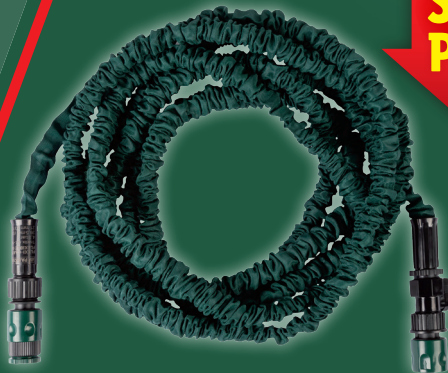

PARKSIDE® **Flexi-Gartenschlauchset**
Passend für Wasserhähne 26,5 mm (G3/4") und 21 mm (G1/2"). Je Stück

auch online

-7€

~~16.99*~~
9.99*

*Letzter Preis auf lidl.de zum Drucktermin

Zubehör

© Angebot ausschließlich für Nutzer der Lidl Plus App. Es gelten die Couponbedingungen in der Lidl Plus App. Mehr Infos unter lidlplus.de. ® Lidl Plus Preis gültig nur für Filialeinkauf. † Coupon nur einmalig einlösbar ‡ Nur Kunden, die Produkte im Lidl Onlineshop erworben haben, können diese ca. zwei Wochen nach Versand über einen personalisierten E-Mail-Link bewerten. Weitere Informationen finden sich auf der jeweiligen Artikelseite auf lidl.de und unter lidl.de/bewertungen/FAQ.