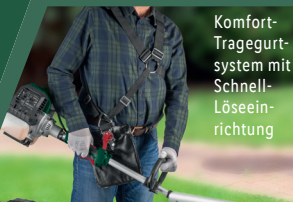

Komfort-Tragegurt-system mit Schnell-Löse-einrichtung

4in1:

- Rasentrimmer,
- Freischneider,
- Heckenschere,
- Hochtaster

Zubehör