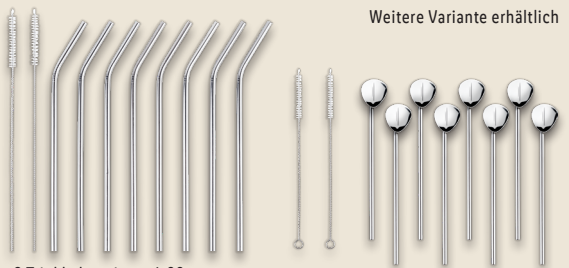

Für 32 kleine Eiskugeln

Für 10 Eisstäbchen

Für 15 große Eiswürfel

Weitere Variante erhältlich

ERNESTO®
Silikon-Eiswürfelform
Aus flexiblem Platinisilikon zum leichten Herauslösen. Geruchs- und geschmacksneutral. Spülmaschinengeeignet. Je Stück

auch online

2.99*

Weitere Variante erhältlich

8 Trinkhalme; je ca. L 26 cm

8x 2-in-1-Trinkhalm-Löffel; je ca. L 19 cm

4 Eiswürfel; je ca. 2,7 x 2,7 cm

2 Eiskugeln; je ca. Ø 5,5 cm

ERNESTO®
Edelstahl-Trinkhalmeset/-Eiswürfel
Wiederverwendbar. Aus rostfreiem Edelstahl. Spülmaschinengeeignet. Je Set