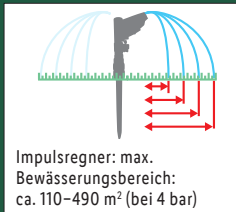

Frost-, witterungs- und UV-beständig. Arbeitsdruck: max. 4 bar. Je Stück

2.99*

Kupplung mit Drosselventil; ermöglicht das Absperrn der Wasserzufuhr zwischen zwei Schlauchanschlüssen

Regelventil; steuert den Wasserdurchfluss unabhängig voneinander; ermöglicht das Absperrn der Wasserzufuhr

Viereckregner; individuell regulierbare Sprinklerpositionen

Viereckregner; 16 flexible Antikalk-Präzisionsdüsen; max. Bewässerungsbereich: max. 250 m² (bei 4 bar)

Viereckregner; Bewässerungsfläche: ca. 110-250 m² (bei 2-4 bar); Sprinklerpositionen: Voll-, Teil-, Rechts-, Linksbewässerung