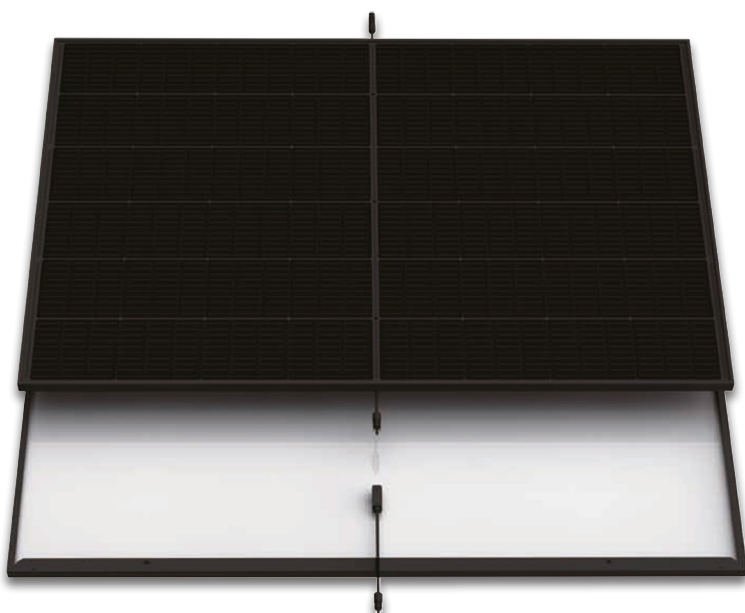

ab Donnerstag, 30.5.

Stromkosten sparen

JETZT KOSTEN SPAREN

Auspacken, anschließen, Stromkosten sparen

Produziere deinen eigenen Strom