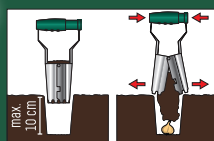

Automatik-Pflanzler (für Zwiebeln und Pflanzballen bis ca. Ø 6 cm)