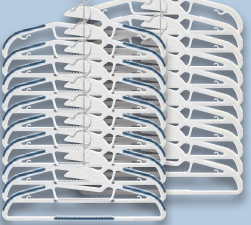

LIVARNO home
20 Wäscheklammern

Je 20 Stück

Mit wäscheschonendem Softgrip

1.99*

je 10 Stück
Drehbarer Haken

LIVARNO home
10 Kleiderbügel
Stabile, platzsparende Form mit Antirutsch-Elementen im Schulterbereich und auf dem Hosensteg. Je 10 Stück

auch online

3.99*

Weitere Farbe:

Weitere Farbe:

LIVARNO home
Waschmaschinen-Überbauregal

Für gängige Waschmaschinen oder Trockner (bis B 60 cm und H 85 cm). Pulverbeschichtetes Metall. Ca. B 66 x H 162 x T 30 cm. Je Stück

(Ohne Deko)