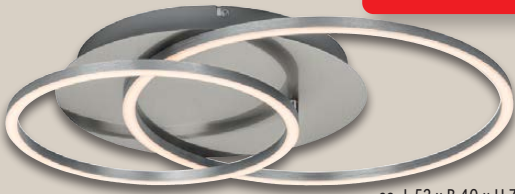

ab Montag, 6.5.

Verkauf an der Kasse

ca. L 52 x B 40 x H 7 cm;
max. 2.800 lm