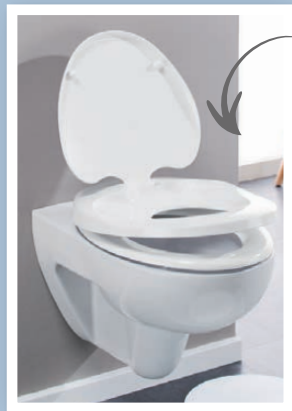

Kostenlose
Retoure

Rückgabefrist
von 30 Tagen

Großes
Dauersortiment

ca. B 40 x H 170 x T 35 cm

nur online

-17%

~~72.99~~
59.99

LIVARNO home
Regal

Modell „Stockholm“. Im stilvollen Landhaus-Design. Fächer passend für handelsübliche Aufbewahrungsboxen. Je Stück

ca. B 40 x H 84 x T 35 cm

nur online

-15%

~~52.99~~
44.99

LIVARNO home
Regal

Modell „Stockholm“. Im stilvollen Landhaus-Design. Fächer passend für handelsübliche Aufbewahrungsboxen. Je Stück

WENKO®

Badewannenablage

nur online

-55%

~~UVP 39.99~~
17.99

Weitere Farbe:

WENKO
Bad-Accessoires
Aus Bambus. Je Stück

Badregal

ca. L 23 x B 18,7 x H 73,5 cm

nur online

-53%

~~UVP 59.99~~
27.99

**10,5
W**

ca. L 29 x
B 29 x H 7 cm

nur online

-16%

~~29.99~~
24.99

LIVARNO home
LED-Leuchtpanel

Neutralweißes Licht. Einsetzbar als Wand- oder Deckenleuchte im Innenbereich. Je Stück

Ø ca. 29 x H 7 cm

**2 in 1: Integrierter
Kindersitz**

nur online

-25%

~~26.99~~
19.99

LIVARNO home
2-in-1 Familien-WC-Sitz

Geräuschlose Absenkautomatik. Belastbarkeit: max. 150 kg. Altersempfehlung: ab 3 Jahren. Passend für fast alle Standard-WCs. Je Stück

TOP BEWERTET

Kundenbewertung ^v

★★★★★ 4.6/5

179 Bewertungen Stand - 4.4.2024

LIVARNO home
**Waschmaschinen-
Überbauschränk**

Modell „Liverpool“. Kratzfest und pflegeleicht durch Melaminharzbeschichtung. Passend für Waschmaschinen bis 60 cm Breite. Maße: ca. B 64,5 x H 190 x T 25 cm. Je Stück

nur online

-16%

~~59.99~~
49.99
zzgl. Lieferzuschlag 12.95