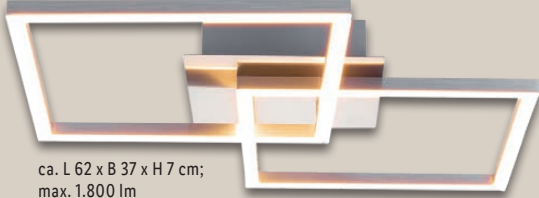

ca. L 62 x B 37 x H 7 cm;
max. 1.800 lm

auch online

LIVARNO home
**LED-Wand-/
Deckenleuchte**

Warmweißes Licht (3.000 K).
Dimmbar in 3 Helligkeitsstufen
per Wandschalter. Je Stück

-10€

~~39.99^F~~
29.99*

^FLetzter Preis auf lidl.de
zum Drucktermin

Gratis dazu:
**LIDL CONNECT
STARTERPAKET³⁾**