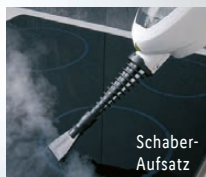

-30€

~~79,99*~~

49.99*

*Letzter Preis auf lidl.de zum Drucktermin

Schaber-
Aufsatz

Abnehmbarer
Dampfeinsatz –
für flexiblen Einsatz
als Handgerät

(Abb. ähnlich)

Inkl. Trichter, Füllbecher, 3 Mikrofaserbezüge, Teppichgleitenaufsatz, 7 verschiedene Aufsätze, Verlängerungsdüse (konische Form), -schlauch