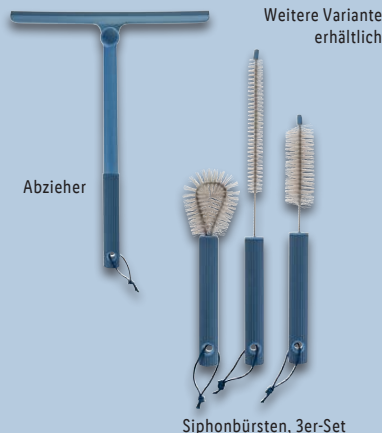

TEFAL Dampfbügelisen

Typ „VIRTUO FV1711“. Antihafbeschichtete Bügelsohle. Anti-Tropf- und Selbstreinigungsfunktion. Dampfleistung: bis zu 24 g/min. Dampfstoßmenge: bis zu 80 g/min. Wassertank: ca. 200 ml. Je Stück

1.800 W

auch online

-35€

~~UVP 54,99~~

19.99*

LIVARNO home Bügeltischbezug

Geeignet für Dampfbügelisen und Bügeltische (ca. B 30–38 cm und ca. L 110–122 cm). Aus 2 funktionellen Lagen. Strapazierfähiges Obermaterial aus reiner Baumwolle. Je Stück

auch online

3.99*

Abzieher

Weitere Variante erhältlich

Siphonbürsten, 3er-Set

Scheuerbürste

auch online

-50%

~~3,99*~~

1.99*

*Letzter Preis auf lidl.de zum Drucktermin

LIVARNO home Reinigungshelfer

Je Stück/Set

2in1

(Abb. ähnlich)

Beutellose Technologie mit Doppel-filtersystem

Inkl. 2-in-1-Fugen- und Bürstenaufsatz

SILVERCREST® 2-in-1-Akku- Hand- und Bodenstaubsauger

Typ „SHSS 18 B1“. Leistungsstarker 18-V-DC-Motor/2.200 mAh-Li-Ionen-Akku. Motorbetriebene Saugbürste. Laufzeit: ca. 26–34 min. (High/ECO-Modus). LED-Arbeitsleuchten an der Bodendüse. Inkl. Netzteil und Ladestation. Je Stück

-30€

~~79,99*~~

49.99*

*Letzter Preis auf lidl.de zum Drucktermin

Schaber-
Aufsatz

Abnehmbarer
Dampfeinsatz –
für flexiblen Einsatz
als Handgerät

(Abb. ähnlich)

Inkl. Trichter, Füllbecher, 3 Mikrofaserbezüge, Teppichgleitenaufsatz, 7 verschiedene Aufsätze, Verlängerungsdüse (konische Form), -schlauch

SILVERCREST® 2-in-1- Dampfmopp und Handdampf- reiniger

Typ „SDM 1500 D3“. Abnehmbare Dampfeinheit für flexiblen Einsatz als Handgerät. Dampfstoßstärke stufenlos einstellbar. Platzsparend verstaubar durch einklappbaren Griff. Wassertankkapazität: ca. 350 ml. Kabellänge: ca. 6 m. Je Stück

-10€

~~59,99*~~

49.99*

*Letzter Preis auf lidl.de zum Drucktermin

1.500 W