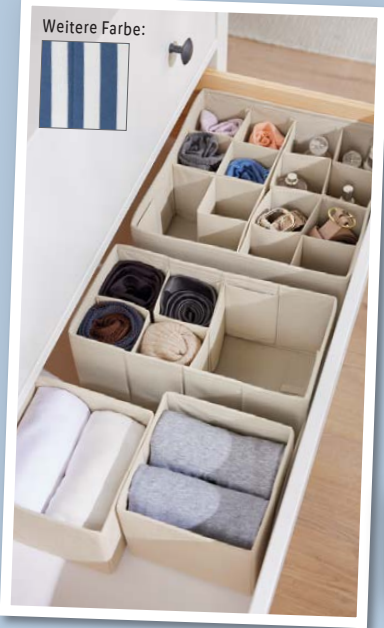

ab Mittwoch, 8.5.

Weitere Farbe:

LIVARNO home
Schubladen-Organizer

4er-Set: 2 Ordnungsbboxen (je ca. B 14,6 x H 12,6 x B 14,6), 1 großer und 1 mittlerer Organizer (ca. B 28/14,6 x H 12,6 x T 28 cm) mit individuell anpassbaren Fächern. Zusammenfaltbar. Je Set