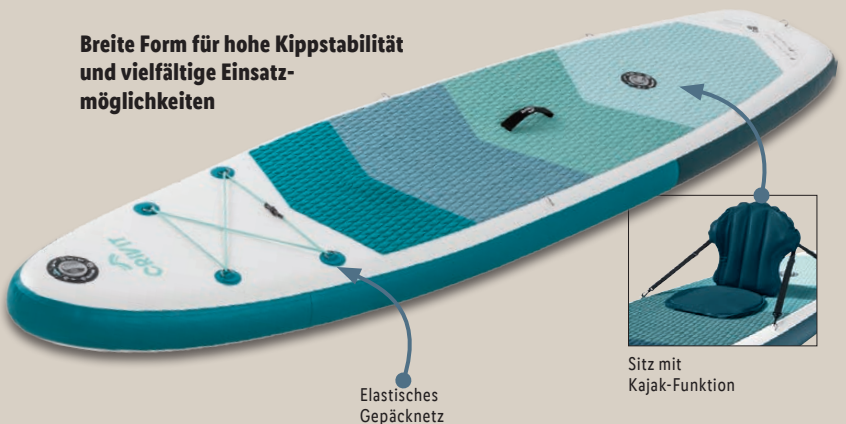

(Abb. ähnlich)

LIVARNO home
Aluminium-Faltpavillon

Leichter Aufbau durch Faltsmechanik. Blickschutz durch 2 Seitenwände mit Klettverschlüssen. Mit Haubenentlüftung und Teleskopbeinen. Wahlweise als halboffener Pavillon oder als Sonnendach einsetzbar. Inkl. Aufbewahrungstasche. Ca. B 300 x H 260 x T 300 cm. Je Stück

auch online

-19€

~~109,-[€]~~
89.99*

*Letzter Preis auf lidl.de zum Drucktermin

Weitere Farbe:

(Abb. ähnlich)

TOP BEWERTET
Kundenbewertung^V
★★★★★ 4.8/5
130 Bewertungen Stand - 4.4.2024

LIVARNO home
Paletten-Polsteraufsatz, 2-teilig

Mit Sitz- und Rückenkissen für Europaletten. 16-cm-Polsterung mit Füllung aus recyceltem Material. Polyester und Polyurethan. Sitzkissen: ca. B 120 x H 16 x T 80 cm. Rückenkissen: ca. B 120 x H 40 x T 20/10 cm. Je Set

auch online

-15€

~~59.99[€]~~
44.99*

*Letzter Preis auf lidl.de zum Drucktermin

(Abb. ähnlich)

LIVARNO home
Hängematte mit Gestell

Liegefläche: ca. L 200 x B 100 cm.
Belastung: max. 100 kg. Je Stück

auch online

-10€

~~59.99[€]~~
49.99*

*Letzter Preis auf lidl.de zum Drucktermin

Zubehör

Für Allrounder

Breite Form für hohe Kippstabilität und vielfältige Einsatzmöglichkeiten

CRIVIT

Allround-SUP, aufblasbar

3-Finnsystem. Verstärktes Drop-Stitch-Material. Mit rutschfester Oberfläche. Inkl. Steckfinne und Reparaturset. Belastbarkeit: max. 115 kg. Ca. L 300 x B 80 x H 15 cm. Je Stück

199.-*