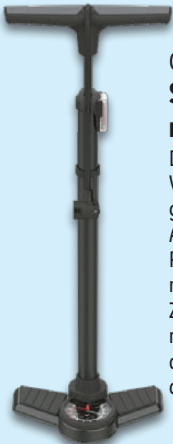

CRIVIT Standluftpumpe mit Manometer

Dualpumpenkopf zur Verwendung für alle gängigen Ventilarten. Aufpumpen von Reifen, Bällen, Luftmatratzen u.v.m. Zulässiger Druck: max. 8 bar. Höhe: ca. 73 cm. Inkl. Hochdruckschlauch. Je Set

auch online

-7€

7.99*

*Letzter Preis auf lidl.de zum Drucktermin

16

HHZ - 18/2024 - BE/07/SW/WE

Artikel mit sind ab sofort auch im Internet unter lidl.de inkl. MwSt., zzgl. Versandkostenpauschale (€5.95), bestellbar, soweit nicht abweichend am Artikel angegeben. *Dieser Artikel kann aufgrund begrenzter Vorratsmenge bereits im Laufe des ersten Angebotstages ausverkauft sein. Modelle teilweise nicht in allen Größen und Farben erhältlich. Alle Preise ohne Deko. Für Druckfehler keine Haftung.