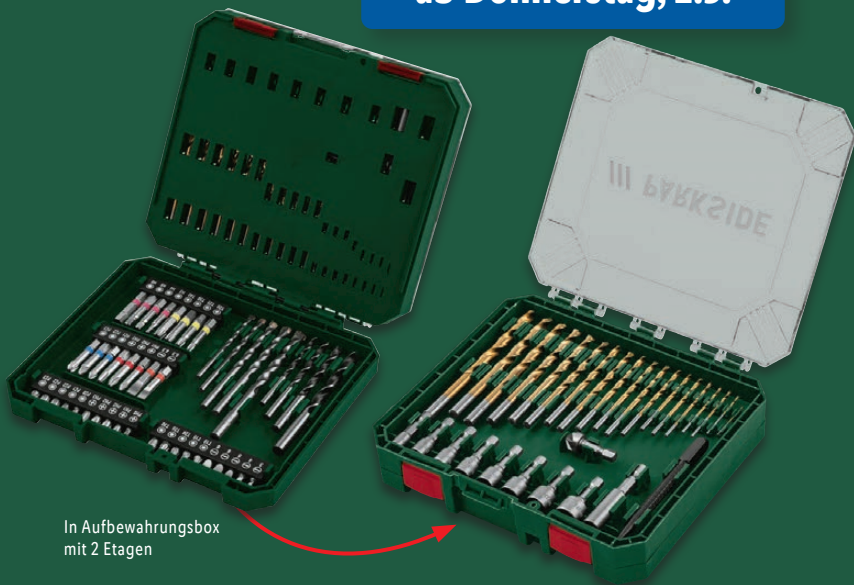

ab Donnerstag, 2.5.

In Aufbewahrungsbox mit 2 Ebenen

PARKSIDE®
Bohrer-Bit-Set, 75-teilig
 19 Metall-, 5 Stein-, 4 Holzboher, 36 Bits, 8 Bit-Nüsse, 1 Kegelsenker, 1 Körner und 1 magnetischer Bit-Halter.
 Je Set