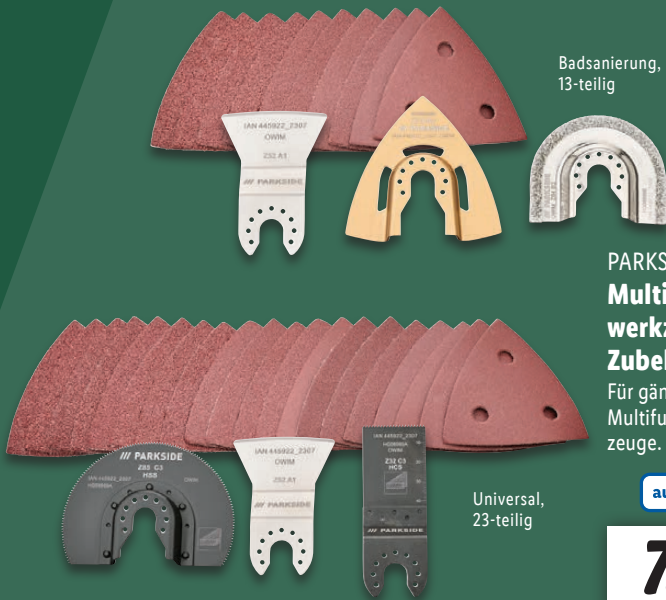

Badsanierung,
13-teilig

PARKSIDE®
Multifunktionswerkzeug-Zubehör

Für gängige Multifunktionswerkzeuge. Je Set

auch online

7.99*