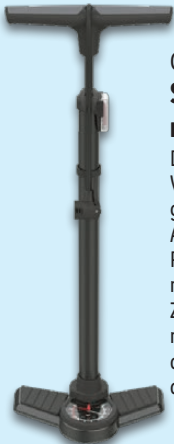

Integriertes LED-Rücklicht mit 3 Leuchtstufen

13.99*

Weitere Farben:

EASYmaxx

(Ohne Fahrrad)

Easymaxx Universal- Fahrrad-Halterung

Sichere Befestigung am Vorder- oder Hinterrad. Für Reifengrößen von 23-57 mm Breite. Inkl. Befestigungsmaterial. Je Stück

-7€

UVP 14.99

7.99*

CRIVIT Standluftpumpe mit Manometer

Dualpumpenkopf zur Verwendung für alle gängigen Ventilarten. Aufpumpen von Reifen, Bällen, Luftmatratzen u.v.m. Zulässiger Druck: max. 8 bar. Höhe: ca. 73 cm. Inkl. Hochdruckschlauch. Je Set