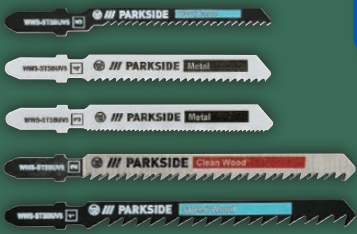

ab Donnerstag, 2.5.

Für Holz, Kunststoff und Metall

**PARKSIDE®
Stichsäge-
blatt-Set,
5-teilig**

Passend für
Stichsägen
mit T-Schaft
oder Uni-
versalauf-
nahme.
Je Set

Weitere Varianten erhältlich

auch online