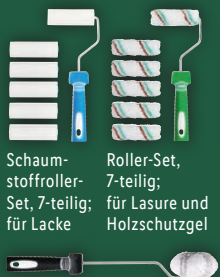

PARKSIDE®
Streich-Sortiment
Je Stück/Set

Eckroller;
für Dispersions- und Silikatfarben

2.99*

Weitere Varianten erhältlich

10 Dispersionsfarbrollen

ALPINA

Universal-Wandfarbe

Waschbeständig. Weiß, matt. Je 1 l 1 l = 1.82

10 + 1 Liter
mehr Inhalt

Alpina