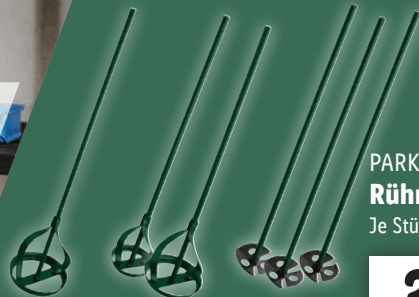

**19.99\***

Abnehmbare Hosenbeine für eine 3/4-Länge

PARKSIDE®  
**Arbeitshandschuhe**

Griffige Innenhand mit Polsterung. Polyester und Elasthan (creora®). Größen: 7-11. Je Paar

auch online

**7.99\***

PARKSIDE®  
**Rührquirl/-Set**  
Je Stück/Set