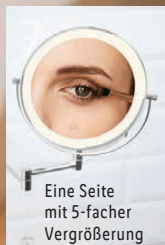

ab Montag, 15.4.

Dimmbarer LED-Lichtrand mit 3 Lichtfarben (Tageslicht, Warmweiß, Neutralweiß)

Spiegel um 360° drehbar

Eine Seite mit 5-facher Vergrößerung

Cien BEAUTY Beleuchteter Make-up-Spiegel

Vorderseite: Normalspiegel. An-/Ausschalten und Dimmfunktion über „One Touch Control“. Höhenverstellbar bzw. schwenkbarer Teleskop-Arm. Spiegelfläche: ca. Ø 16,5 cm. LED-Farbttemperaturen: ca. 3.000–6.500 K. Inkl. Batterien. Je Stück