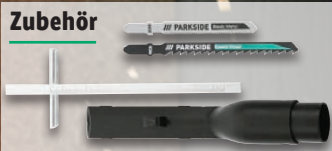

Zubehör

Nur gültig mit

-10€

~~39.99^F~~
29.99*

-20€

19.99*^{d)}

Gültig 18.4.-24.4.^R

¹Letzter Preis auf lidl.de zum Drucktermin