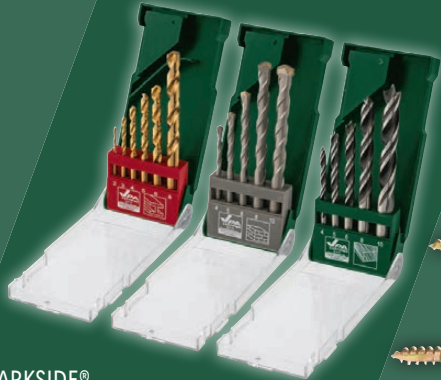

600 Stück
(4,0 x 30 mm);
T20-Antrieb

400 Stück
(4,0 x 40 mm);
T20-Antrieb

250 Stück
(5,0 x 50 mm);
T25-Antrieb

150 Stück
(5,0 x 60 mm);
T25-Antrieb

PARKSIDE®
Spanplattenschrauben

Gehärtet, verzinkt und gleitbeschichtet.

Mit Senkkopf.
Je Set

3.99*

Mit umfangreichem Zubehör

Inkl. 2 Akkus (je 2 Ah) und 1 Ladegerät

PARKSIDE®
Akku-Bohrschrauberset 20 V

Typ „PABS 20-Li G8“. 25 Drehmomentstufen + 1 Bohrstufe. Drehzahl: 1. Gang: 0-430 min⁻¹. 2. Gang: 0-1.500 min⁻¹. Drehmoment: max. 45 Nm. Integrierte LED-Arbeitsleuchte. Je Stück

79.99*

PARKSIDE®
Bitsatz

15 bzw. 20 Stück.
Aus S2-Stahl. Je Set

auch online

2.99*