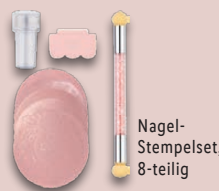

Nagel-Stempelset,
8-teilig