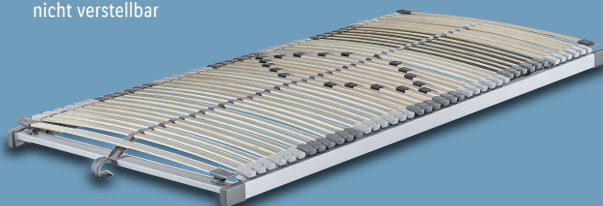

breckle

ca. B 90 x L 200 cm, Luxus,
nicht verstellbar

B 90 x L 200 cm,
Premium,
nicht verstellbar

7-Zonen-Premium-Lattenrost

Modell „Royalflex“. Wahlweise 42 (Premium) oder 44 (Luxus) Federleisten. Weitere Größen erhältlich. Je Stück.