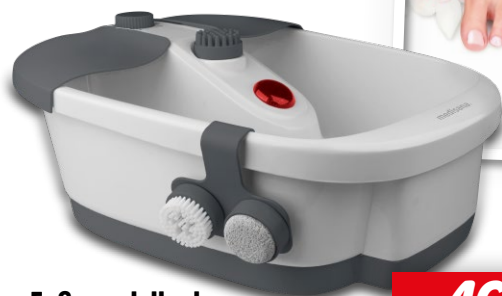

medisana

Fußsprudelbad mit Rotlichtfeld

Typ „FS-90L“. Entspannende Sprudel- und Vibrationsmassage. Maße: ca. B 34,5 x H 18,7 x T 40,5 cm. Je Stück. **Art.-Nr. 100373594**

-46%

~~UVP 55.95~~
29.99

sanitas

Shiatsu-Fußmassagegerät