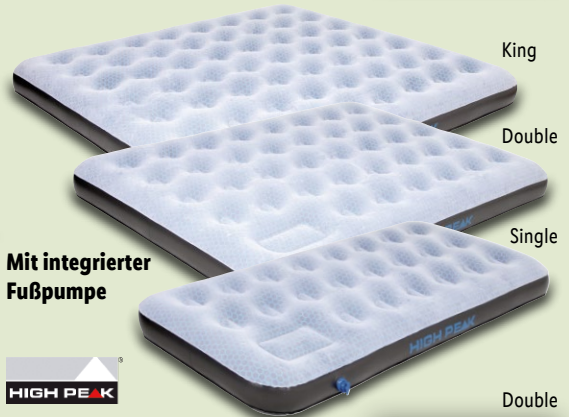

Luftbett

Modell „Comfort Plus“. Größe: Single:
ca. L 185 x B 74 x H 20 cm (39.99);
Double: ca. L 197 x B 138 x H 20 cm
(37.99); King: ca. L 200 x B 185 x H 20 cm
(64.99). Je Stück.

Art.-Nr. 100214245

-30%

UVP 64.95

37.99

Rocktrail Mumien-/ Deckenschlaf- sack

Komforttemperatur
-0,5°C, untere
Temperaturgrenze
-6,5°C, Extrem-
temperaturgrenze
-24,0°C. Kopfteil mit
gepolstertem Kopffach
und Wärmekragen.
Maschinenwaschbar
bei 30°C. Je Stück.
Art.-Nr. 100370625

-33%

26.99

17.99