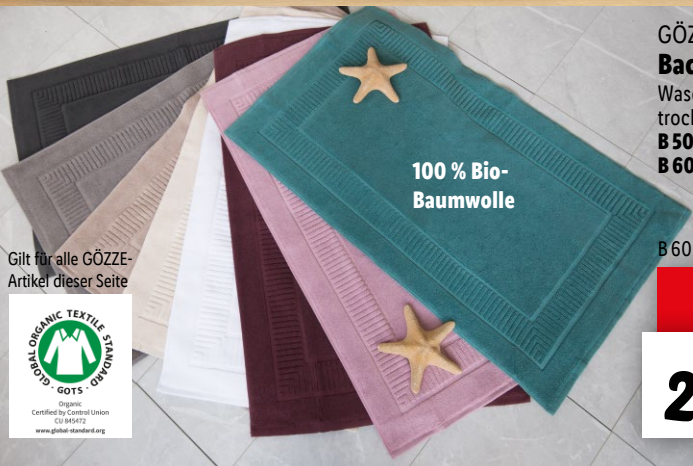

**100 % Bio-
Baumwolle**

**GÖZZE
Badvorleger Bio**
Waschbar bis 60 °C &
trocknergeeignet. Je Stück.
B 50 x L 70 cm 100247897
B 60 x L 100 cm 100247898

B 50 x L 70 cm
TOP BEWERTET
Kundenbewertung^v
★★★★★ **4.6/5**
57 Bewertungen Stand - 1.5.2024

B 60 x L 100 cm

-28%
uVP 34.95
24.99

B 50 x L 70 cm

-25%
uVP 15.99
11.99

Gilt für alle GÖZZE-
Artikel dieser Seite