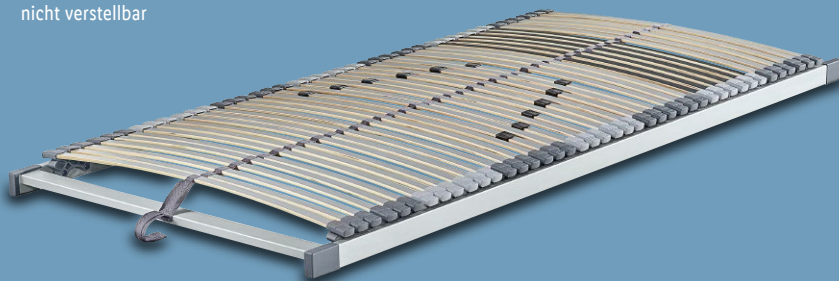

breckle

ca. B 90 x L 200 cm, Luxus,
nicht verstellbar

B 90 x L 200 cm,
Premium,
nicht verstellbar

7-Zonen-Premium-Lattenrost

Modell „Royalflex“. Wahlweise 42 (Premium) oder 44 (Luxus) Federleisten. Weitere Größen erhältlich. Je Stück.