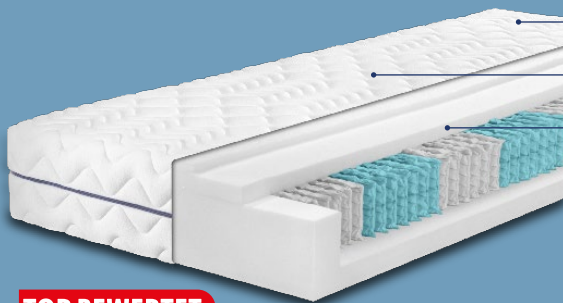

OBM · 05/2024 · DE

19

Traumhafte Vielfalt unter **lidl.de**

Entdecke eine große Auswahl an Matratzen in unserer Schlafwelt

90 Nächte Probeschlafen
auf online bestellten Matratzen

Höhe: ca. 24 cm

Bezug abnehm- und waschbar (bei 60 °C)