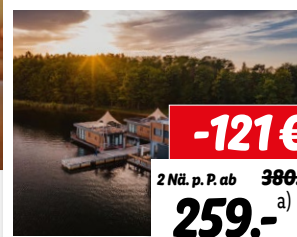

-121 €

2 Nä. p. P. ab ~~380,-~~
a) **259,-**

Brandenburg Gräbendorfer See
Eigenanreise, 2 Nächte,
Floatinghouse Gräbendorfer See,
Selbstverpflegung

Buchungscode: **RFAAM88**

Lidl Reisen: Die Lidl Digital Trading GmbH & Co. KG, Stiftsbergstr. 1, 74172 Neckarsulm ist bei diesen Angeboten Vermittler und kein Reiseveranstalter. Sterneklassifizierung der Unterbringung nach Landeskategorie. Weitere Aufenthaltsdauern online buchbar. Es gelten die Reise- und Zahlungsbedingungen des jeweiligen Veranstalters. a) Preisreduzierte Angebote: Dem Vergleich wurden die offiziell vom Reiseveranstalter bekannt gegebenen maximalen Preise pro Mindestaufenthaltsdauer laut Lidl-Reisen-Angebot unter Hinzuzählung der Zusatz- und Nebenkosten zugrunde gelegt.