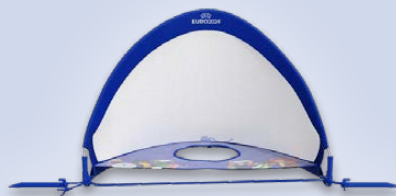

auch online

9.99*

Mit Wendefunktion – als offenes Tor oder Präzisionsziel verwendbar

Fußballtor-Set, 3-teilig

Pop-up-System: Aufbau in Sekundenschnelle. Tor, Ball und Luftpumpe. Inkl. 3 Erdnägeln. Aufgebaut: ca. L 80 x B 55 x H 55 cm. Je Set