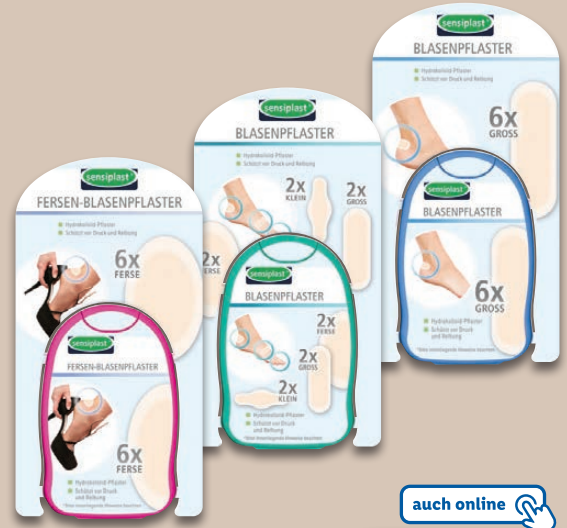

auch online

2.99*

auch online

sensiplast®
Erste-Hilfe-Set, 38-teilig
Kompakte Gürteltasche –
ideal für Unterwegs. Je Set

3.99*

Schürfwunden-set,
10-teilig

Brandwunden-set,
11-teilig

Zecken-set,
10-teilig

auch online

sensiplast®
**Brandwunden-/
Schürfwunden-/Zecken-set**
Je Set

2.49*

sensiplast®
Hydrokolloid-Blasenpflaster
Je 6 Stück

auch online

2.89*

Online.
Immer.
Mehr.

lidl-reisen.de