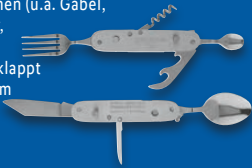

Mit 7 Funktionen (u.a. Gabel,
Löffel, Messer,
Korkenzieher);
zusammengeklappt
ca. L 11 x B 3 cm

Rocktrail
Multifunktionsmesser/
Campingbesteck

Aus rostfreiem
Edelstahl. Inkl.
Gürteltasche.
Je Stück

3.99*