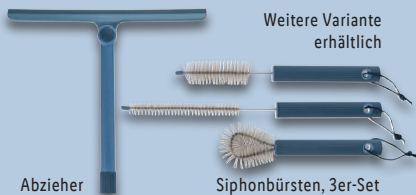

Weitere Variante erhältlich

Abzieher

Siphonbürsten, 3er-Set

Scheurbürste

auch online

-50%

LIVARNO home Reinigungshelfer

Je Stück/Set

3,99¹
1.99*

¹Letzter Preis auf lidl.de zum Drucktermin