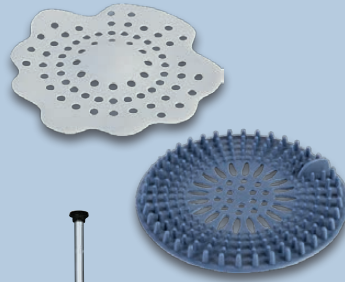

LIVARNO home
Abfluss-Sieb

Geeignet für alle handelsüblichen Abflüsse bis 12 cm. Je Stück

1.49*