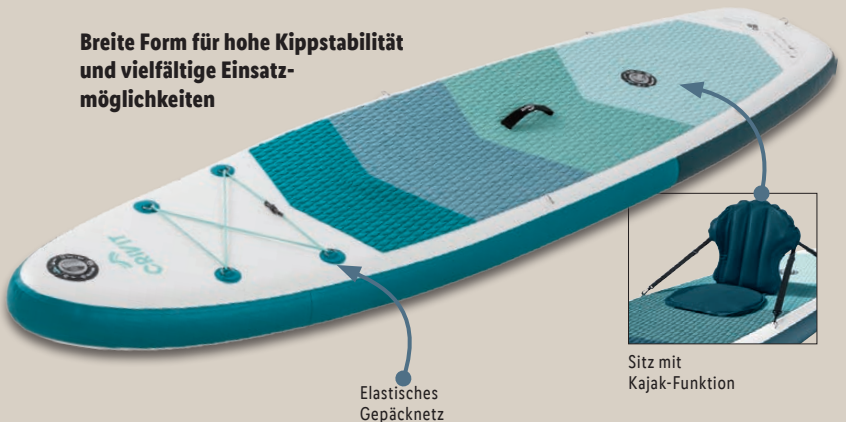

*Letzter Preis auf lidl.de zum Drucktermin

LIVARNO home
Hängematte mit Gestell

Liegefläche: ca. L 200 x B 100 cm. Belastung: max. 100 kg. Je Stück

Zubehör

Für Allrounder

Breite Form für hohe Kippstabilität und vielfältige Einsatzmöglichkeiten

Elastisches Gepäcknetz

Sitz mit Kajak-Funktion

CRIVIT

Allround-SUP, aufblasbar

3-Finnsystem. Verstärktes Drop-Stitch-Material. Mit rutschfester Oberfläche. Inkl. Steckfinne und Reparaturset. Belastbarkeit: max. 115 kg. Ca. L 300 x B 80 x H 15 cm. Je Stück