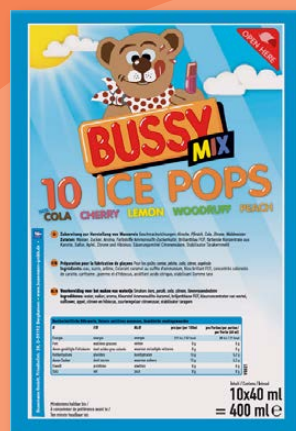

Bussy Mix Ice Pops Wassereis

Je 400 ml
1 l = 3.48

AKTION

1.39*

1,5 Liter

Freeway Eistee

Versch. Sorten.
Je 1,5 l
zzgl. -.25 Pfand
1 l = -.57

-.85*