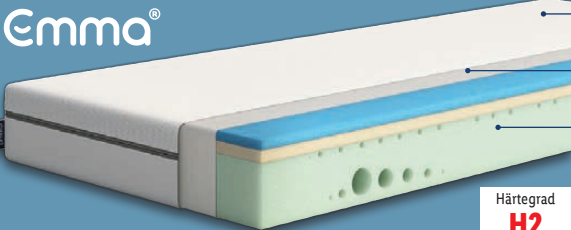

- Höhe: ca. 18 cm
- Bezug abnehm- und waschbar (bei 40 °C)
- Für alle Körpertypen & Schlafgewohnheiten geeignet

emma®
7-Zonen-Kaltschaum-Matratze
Modell „Emma One“. Weitere Größen und weiterer Härtegrad erhältlich. Je Stück

nur online

Medium, ca. B 90 x L 200 cm

-32%

UVP 249.-
169.-

Versandkostenfrei
Gilt für alle Artikel dieser Seite außer Topper:

Härtegrad **H2**
mittel
65-80 kg