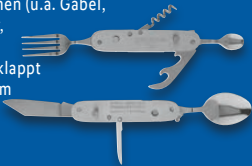

Mit 7 Funktionen (u.a. Gabel,
Löffel, Messer,
Korkenzieher);
zusammengeklappt
ca. L 11 x B 3 cm

Rocktrail
Multifunktionsmesser/
Campingbesteck

Aus rostfreiem
Edelstahl. Inkl.
Gürteltasche.
Je Stück

3.99*