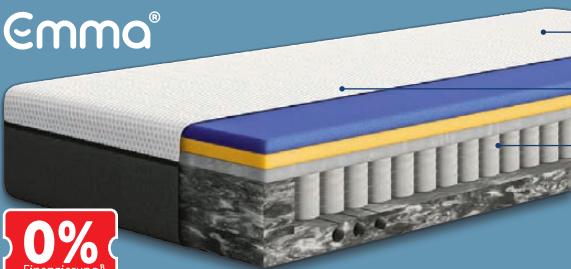

- Höhe: ca. 25 cm
- Bezug abnehm- und waschbar (bei 40 °C)
- Hoher Liegekomfort

emma®
Taschenfederkern-Matratze
Modell „Emma One 25 Federkern Plus+“. Weitere Größen erhältlich. Je Stück

Lidl ist **exklusiver** Vertriebspartner von Emma für die Matratze Emma 25 Federkern Plus+

nur online

ca. B 90 x L 200 cm

259.-

10 Monate^B à 25.90
Gesamtbetrag Finanzierung 259.-

0%
Finanzierung^B