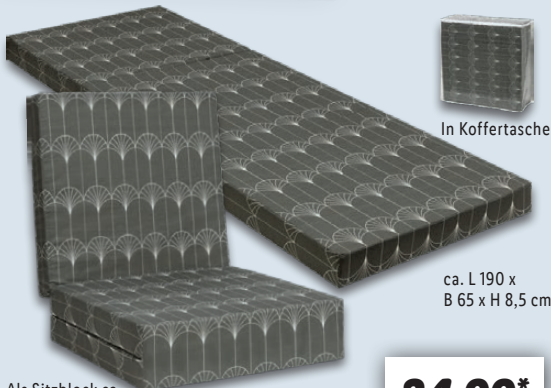

In Koffertasche

ca. L 190 x B 65 x H 8,5 cm

Als Sitzblock ca. L 63 x B 65 x H 25,5 cm

34.99*

LIVARNO home Klappmatratze

Hochwertiger Schaumstoffkern. Abnehm- und waschbarer Bezug. Bezug: 100 % Polyester. Füllung: 100 % Polyurethan. Je Stück

Nur gültig mit

-5€

29.99*^{d)}

Gültig 25.4.-30.4. R