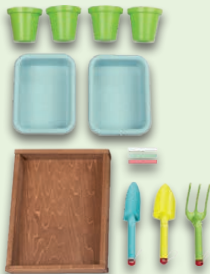

nur online

**-36%**

uVP 54.99  
**34.99**

Playtive  
**Matschküche  
mit Dach**

Maße: ca. B 77 x  
H 135 x T 50 cm.  
Je Stück

nur online

**49.99**

**STEP**