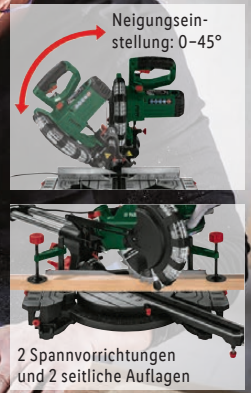

auch online

2.000 W

79.99*

PARKSIDE® Band- und Tellerschleifer

Typ „PBT5 370 B2“. Schwenkbarer Auflagetisch (0-45°) mit winkelbarem Anschlag (-60/0/60°). Leerlaufdrehzahl: 2.980 min⁻¹. Schleifteller: Ø 150 mm. Schleifbandgeschwindigkeit: ca. 7,5 m/s. Inkl. Schleifpapier und Schleifband (vormontiert), Queranschlag und Montagewerkzeugset. Je Stück