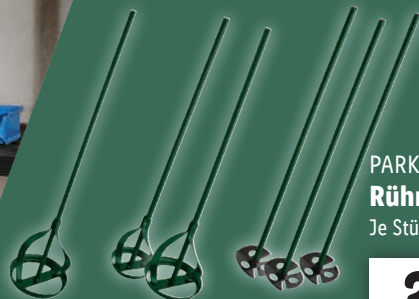

-12€

~~UVP 42.95~~

29.99*

**PARKSIDE®
Arbeitshandschuhe**

auch online

Griffige Innenhand mit
Polsterung. Polyester
und Elasthan (creora®).
Größen: 7–11. Je Paar

7.99*

**PARKSIDE®
Rührquirl/-Set**
Je Stück/Set