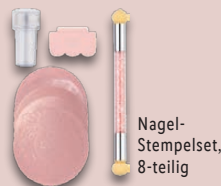

Nagelstempelset, 8-teilig