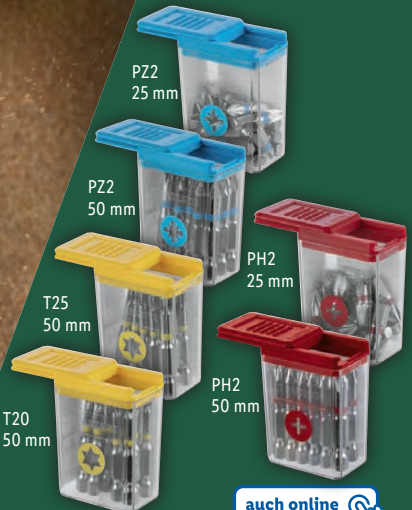

79.99*

PARKSIDE®
Bitsatz

15 bzw. 20 Stück.
Aus S2-Stahl. Je Set

auch online

2.99*

22

LHZ - 16/2024 - RR/SW/WE

Artikel mit sind ab sofort auch im Internet unter lidl.de inkl. MwSt., zzgl. Versandkostenpauschale (€5.95), bestellbar, soweit nicht abweichend am Artikel angegeben. *Dieser Artikel kann aufgrund begrenzter Vorratsmenge bereits im Laufe des ersten Angebotstages ausverkauft sein. Modelle teilweise nicht in allen Größen und Farben erhältlich. Alle Preise ohne Deko. Für Druckfehler keine Haftung.