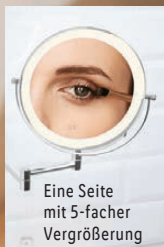

ab Montag, 15.4.

Dimmbarer LED-Lichtrand mit 3 Lichtfarben (Tageslicht, Warmweiß, Neutralweiß)

Spiegel um 360° drehbar

Eine Seite mit 5-facher Vergrößerung

Cien BEAUTY Beleuchteter Make-up-Spiegel

Vorderseite: Normalspiegel. An-/Ausschalten und Dimmfunktion über „One Touch Control“. Höhenverstellbar bzw. schwenkbarer Teleskop-Arm. Spiegelfläche: ca. Ø 16,5 cm. LED-Farbtemperatur: ca. 3.000–6.500 K. Inkl. Batterien. Je Stück