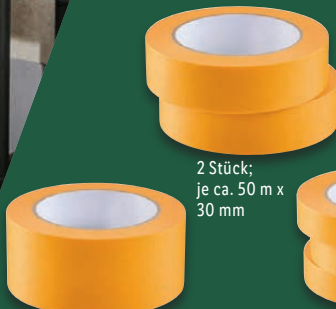

1 Stück; ca. 50 m x 50 mm

3 Stück; je ca. 50 m x 19 mm

**PARKSIDE
PERFORMANCE®
Maler-Kreppband**

Für glatte und leicht raue
Oberflächen. Verhindert
effektiv das Unterlaufen
von Farbe für optimale
Ergebnisse. Je Stück/Set
1 m = -.03/-04/-08

3.99*

*) Angebot ausschließlich für Nutzer der Lidl Plus App. Es gelten die Couponbedingungen in der Lidl Plus App. Mehr Infos unter lidlplus.de. *) Lidl Plus Preis gültig nur für Filialeinkauf. *) Coupon nur einmalig einlösbar *) Nur Kunden, die Produkte im Lidl Onlineshop erworben haben, können diese ca. zwei Wochen nach Versand über einen personalisierten E-Mail-Link bewerten. Weitere Informationen finden sich auf der jeweiligen Artikelseite auf lidl.de und unter lidl.de/bewertungen/FAQ. LHZ · 16/2024 · BE/BY/NO/OT/RR/SW