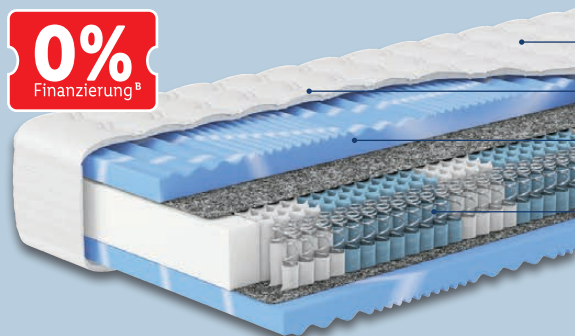

breckle® 7-Zonen Kaltschaum-Matratze

Modell „Pro Body S 592“.

Weitere Varianten erhältlich. Je Stück

nur online

H3, ca. 90 x 200 cm

-55%

~~UVP 449.-~~
199.-

10 Monate^B à 20.50
Gesamtbetrag Finanzierung 204.95

0%
Finanzierung^B