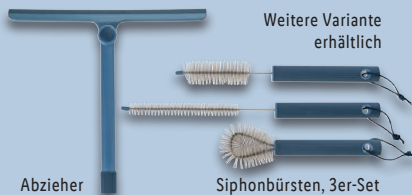

Weitere Variante erhältlich

Abzieher

Siphonbürsten, 3er-Set

Scheuerbürste

auch online

-50%

LIVARNO home Reinigungshelfer

Je Stück/Set

1.99*

*Letzter Preis auf lidl.de zum Drucktermin

2in1